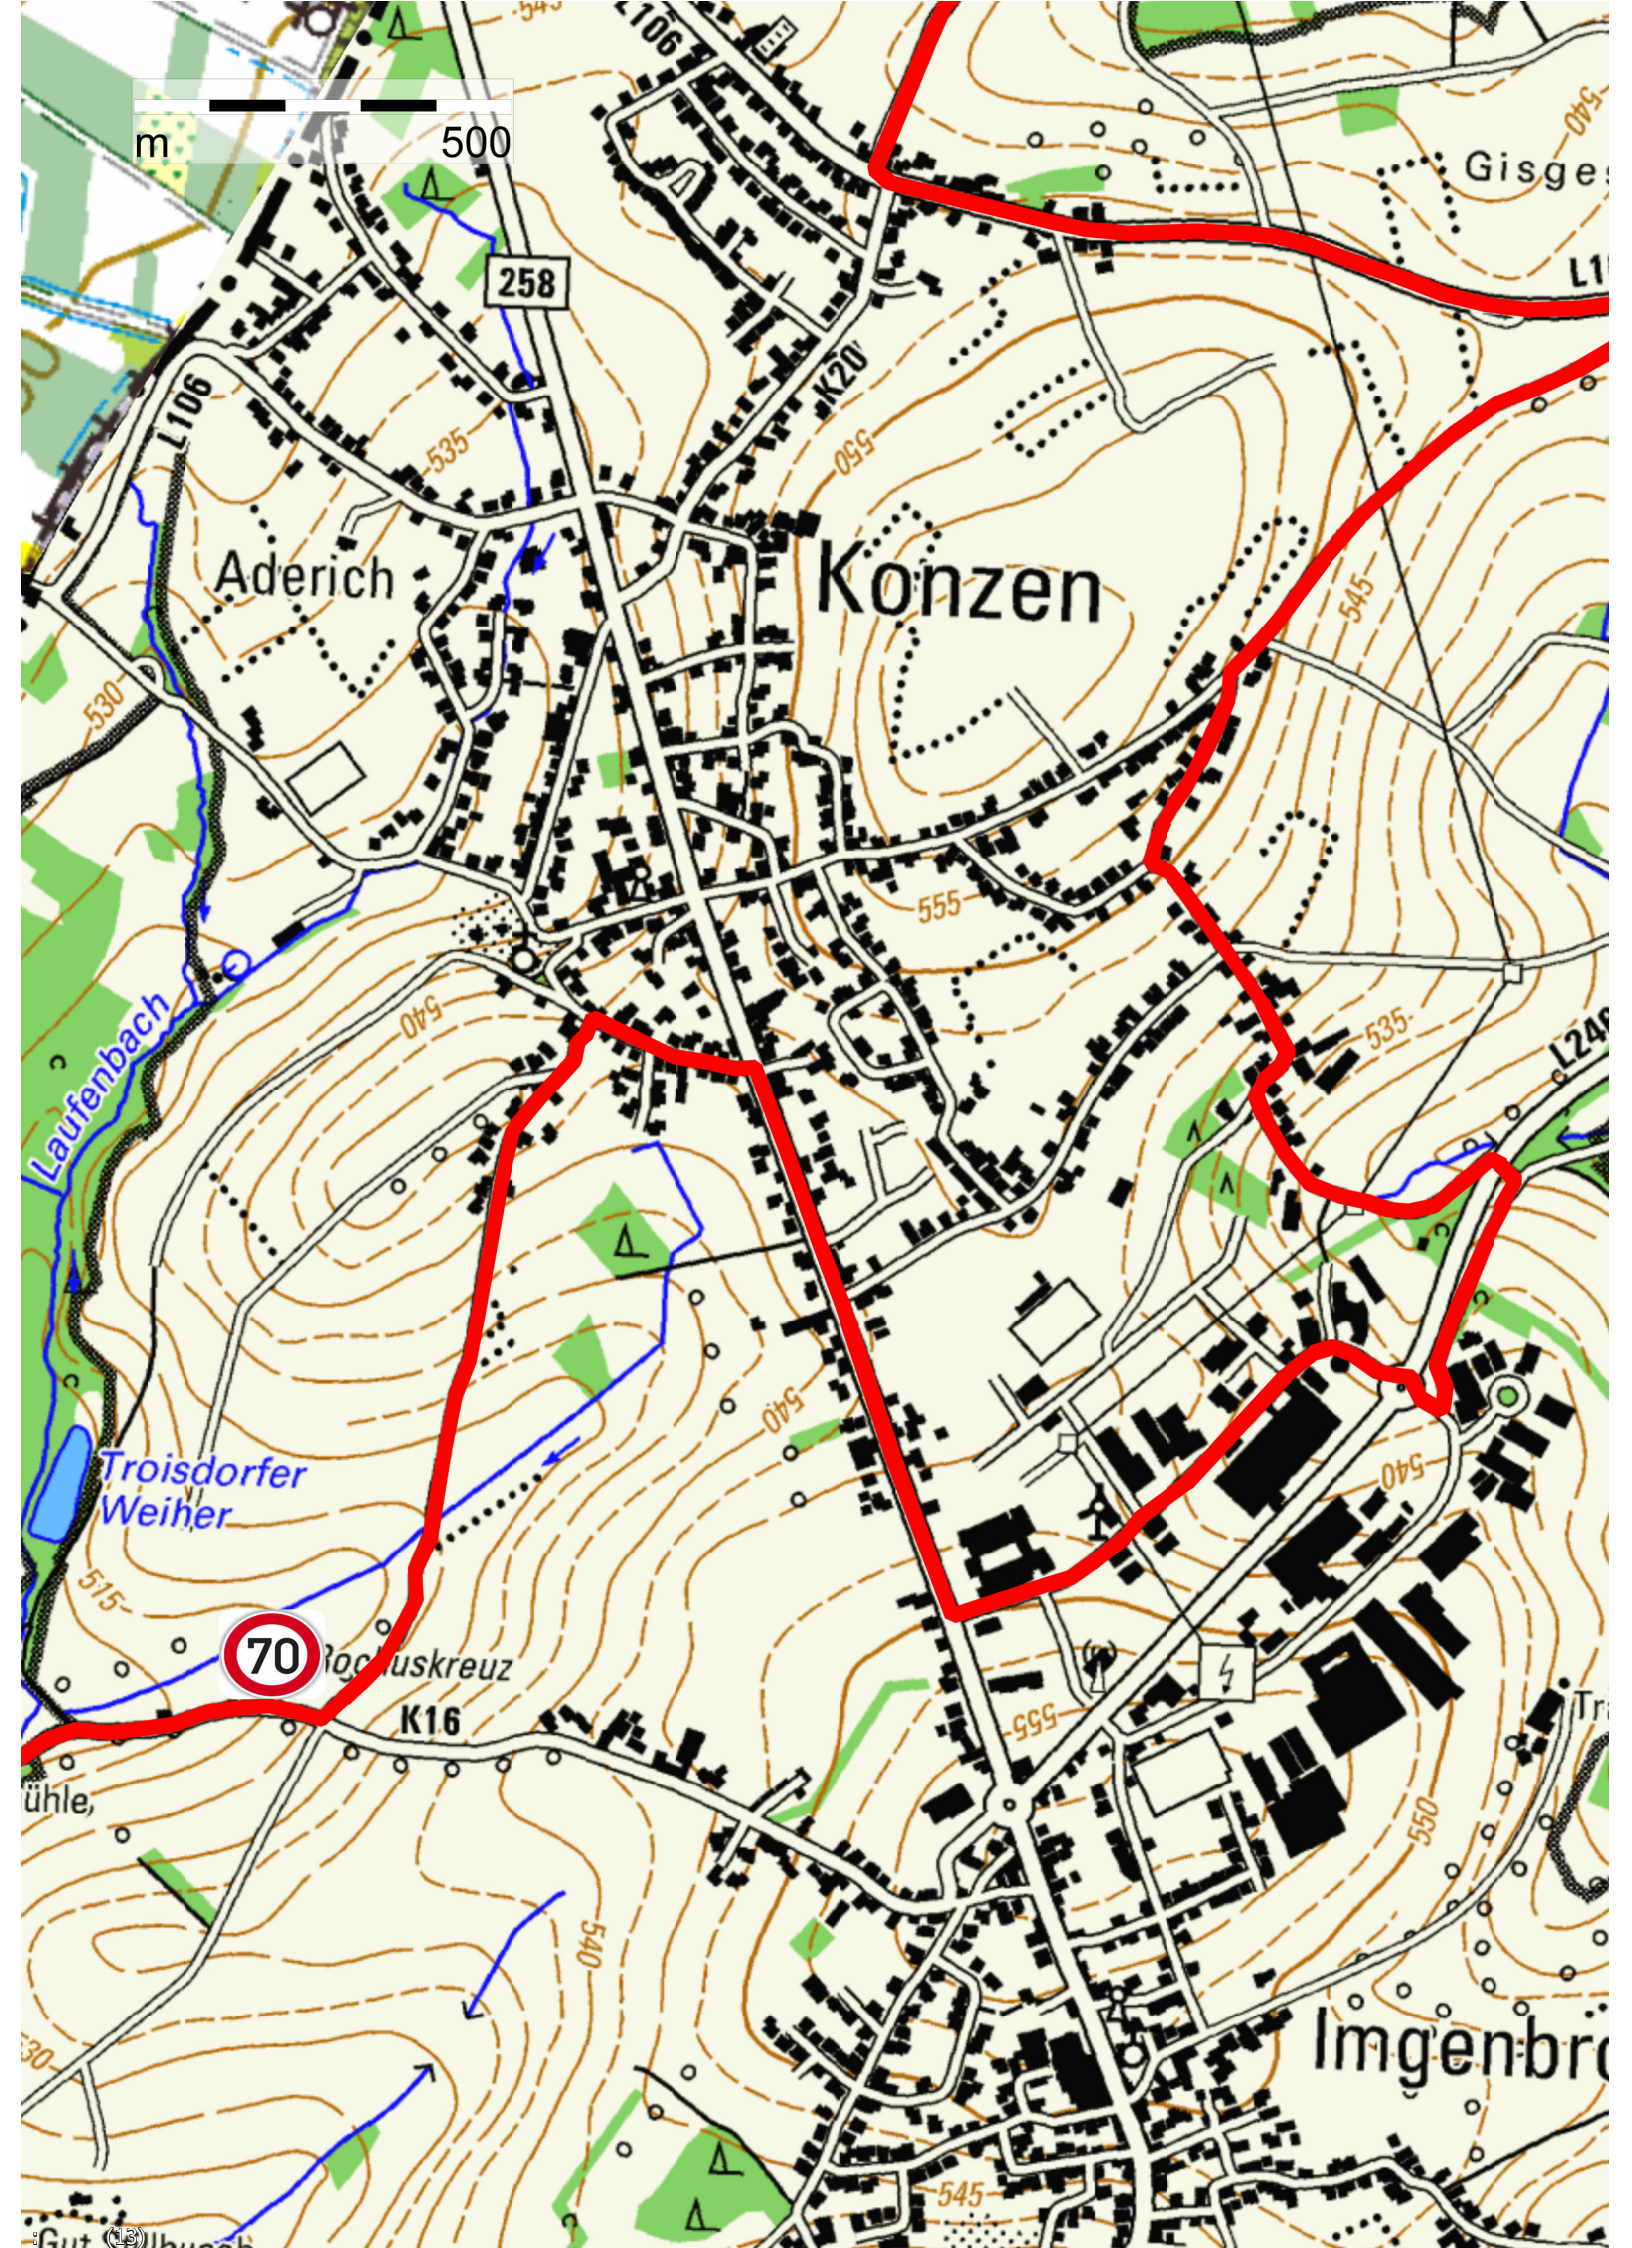

m

500

258

Aderich

Konzen

Gisge

L1

Laufenbach

Troisdorfer
Weiher

70

Rockuskreuz

K16

ühle,

Imgenbr

Gut Illbunsh