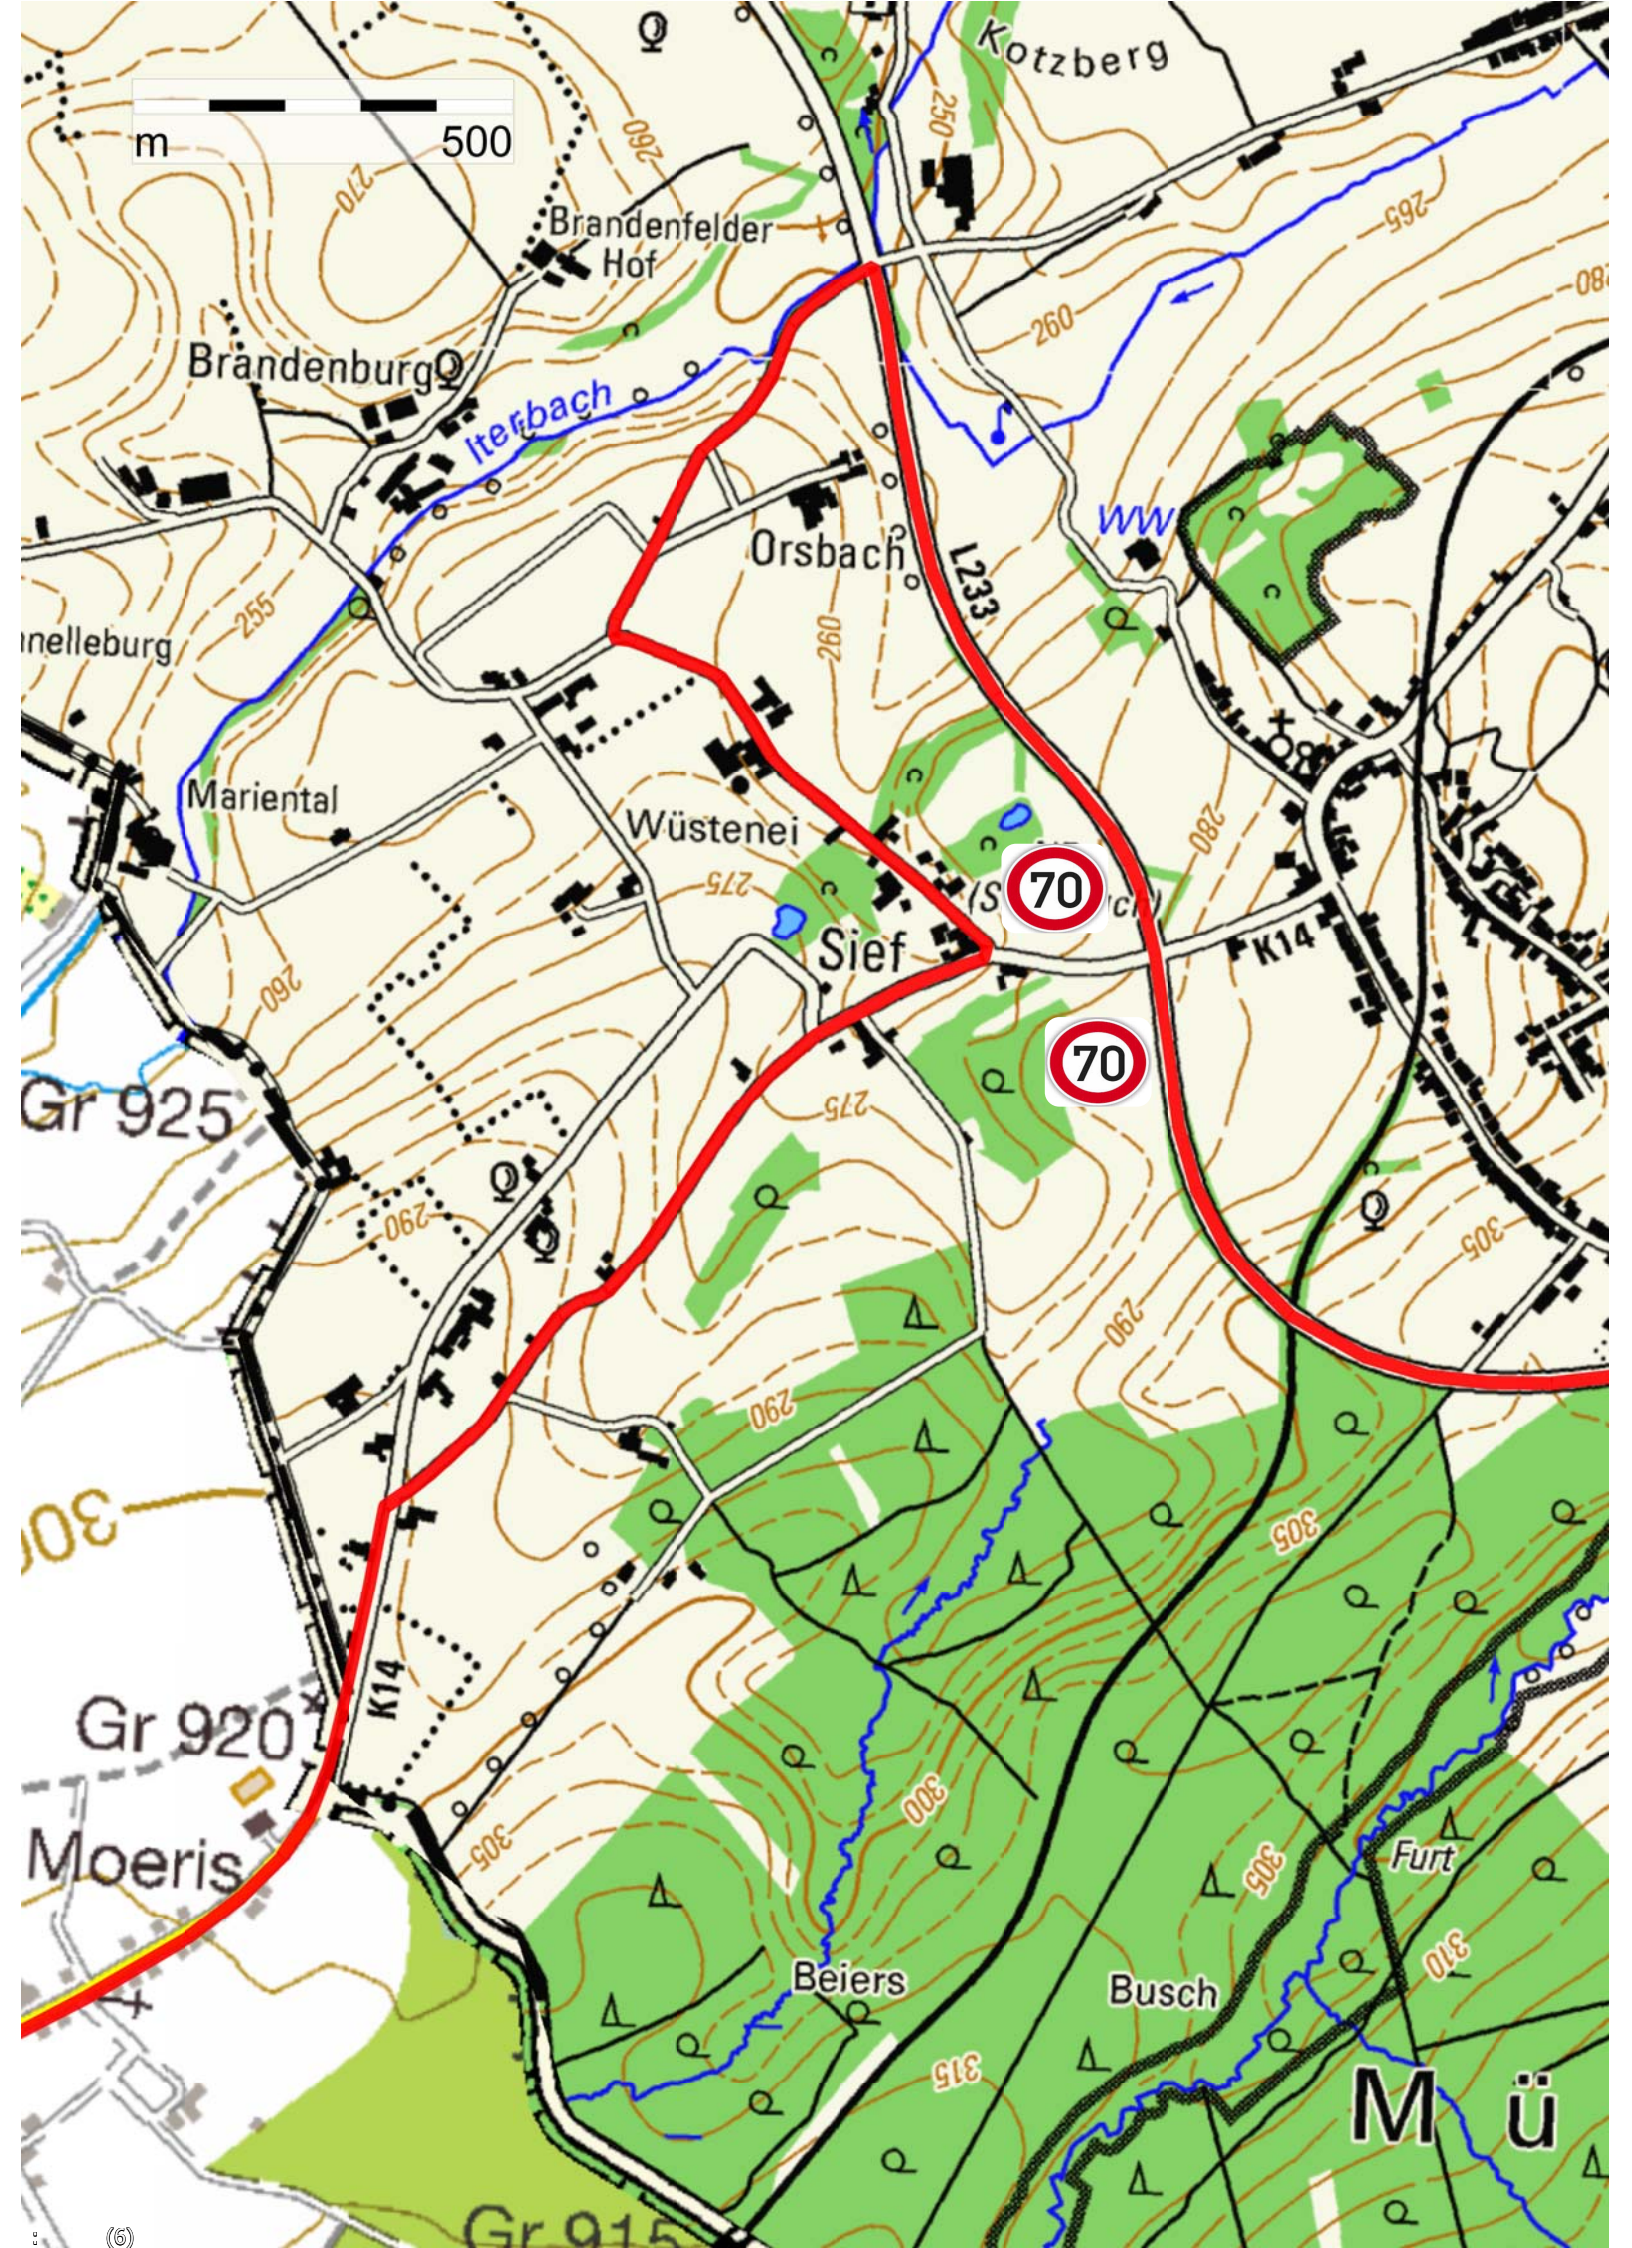

Jungfrau
Armen,

Frey

Hof Stestert

In den
Wegen

Berlotte

natten

Brigittenkap.

bach