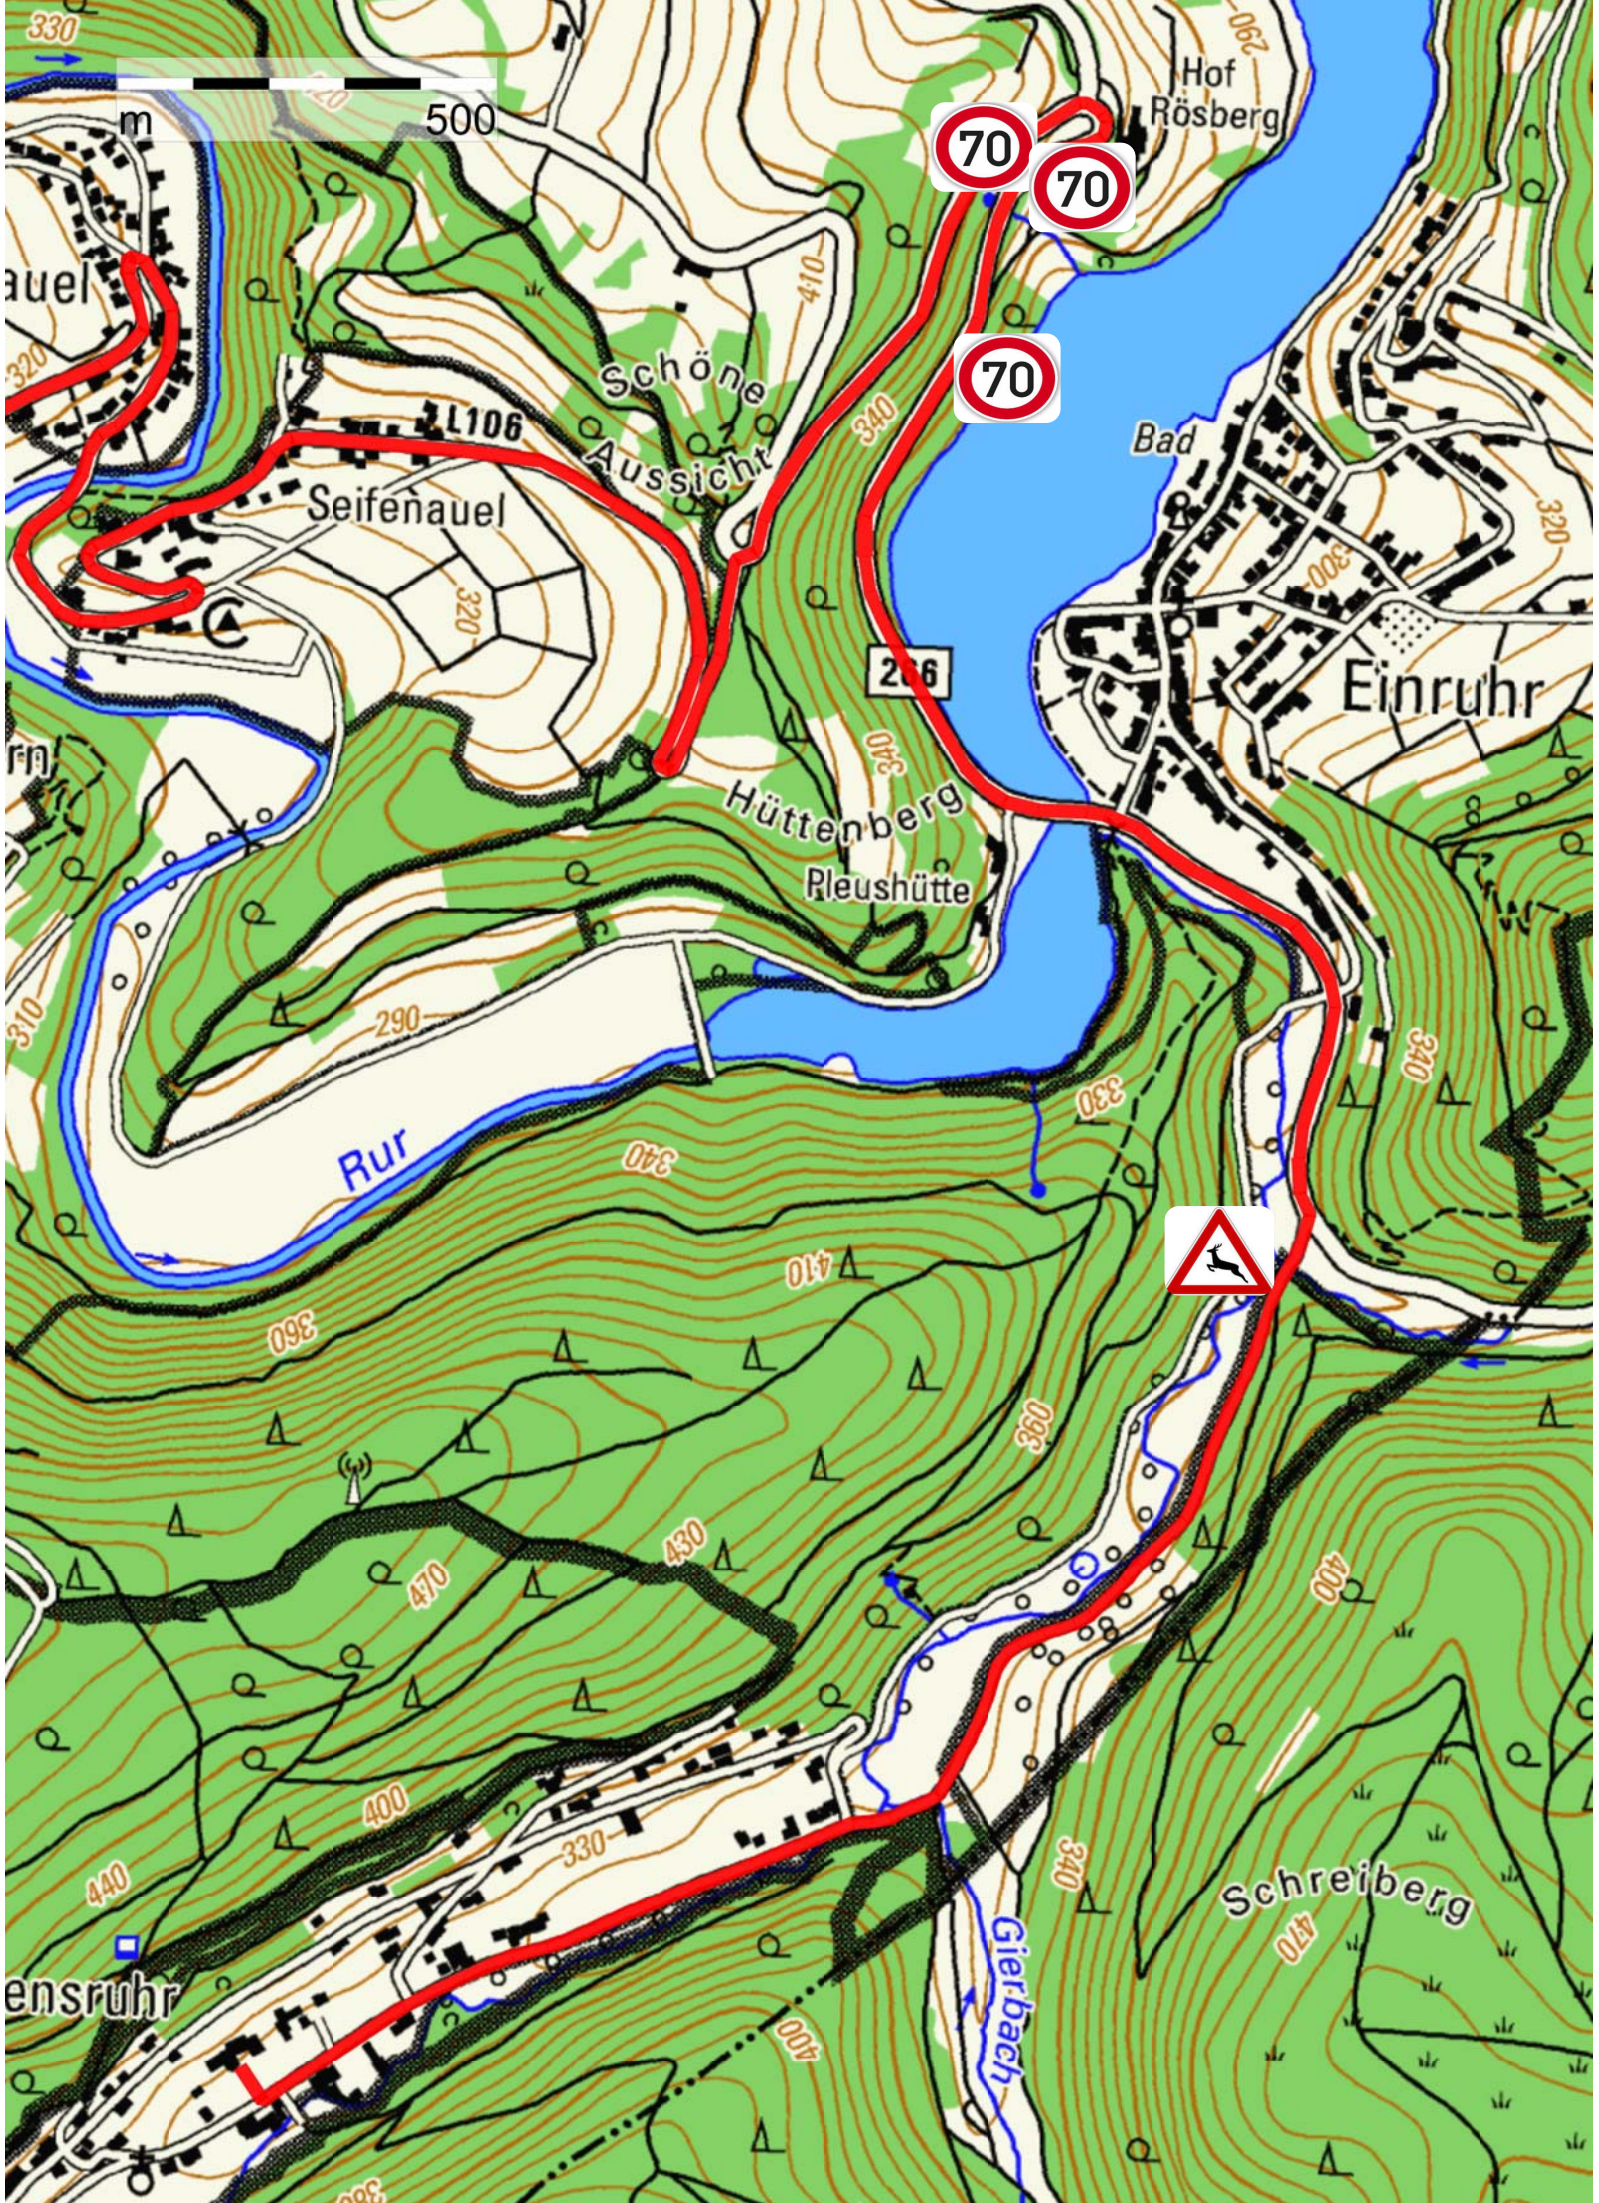

elberg

Perlenbach

Fuhrtsbach

Gebiet

Sommerrodelbahn
Skilift

Rohren

Grotte

Fischchenrott

70

serott

Furt

Forsthaus Dedenborn

Langer-

Erkensruhr

Natur-

330

Hof Rösberg

500

70

70

70

Seifenauel

L106

Schöne Aussicht