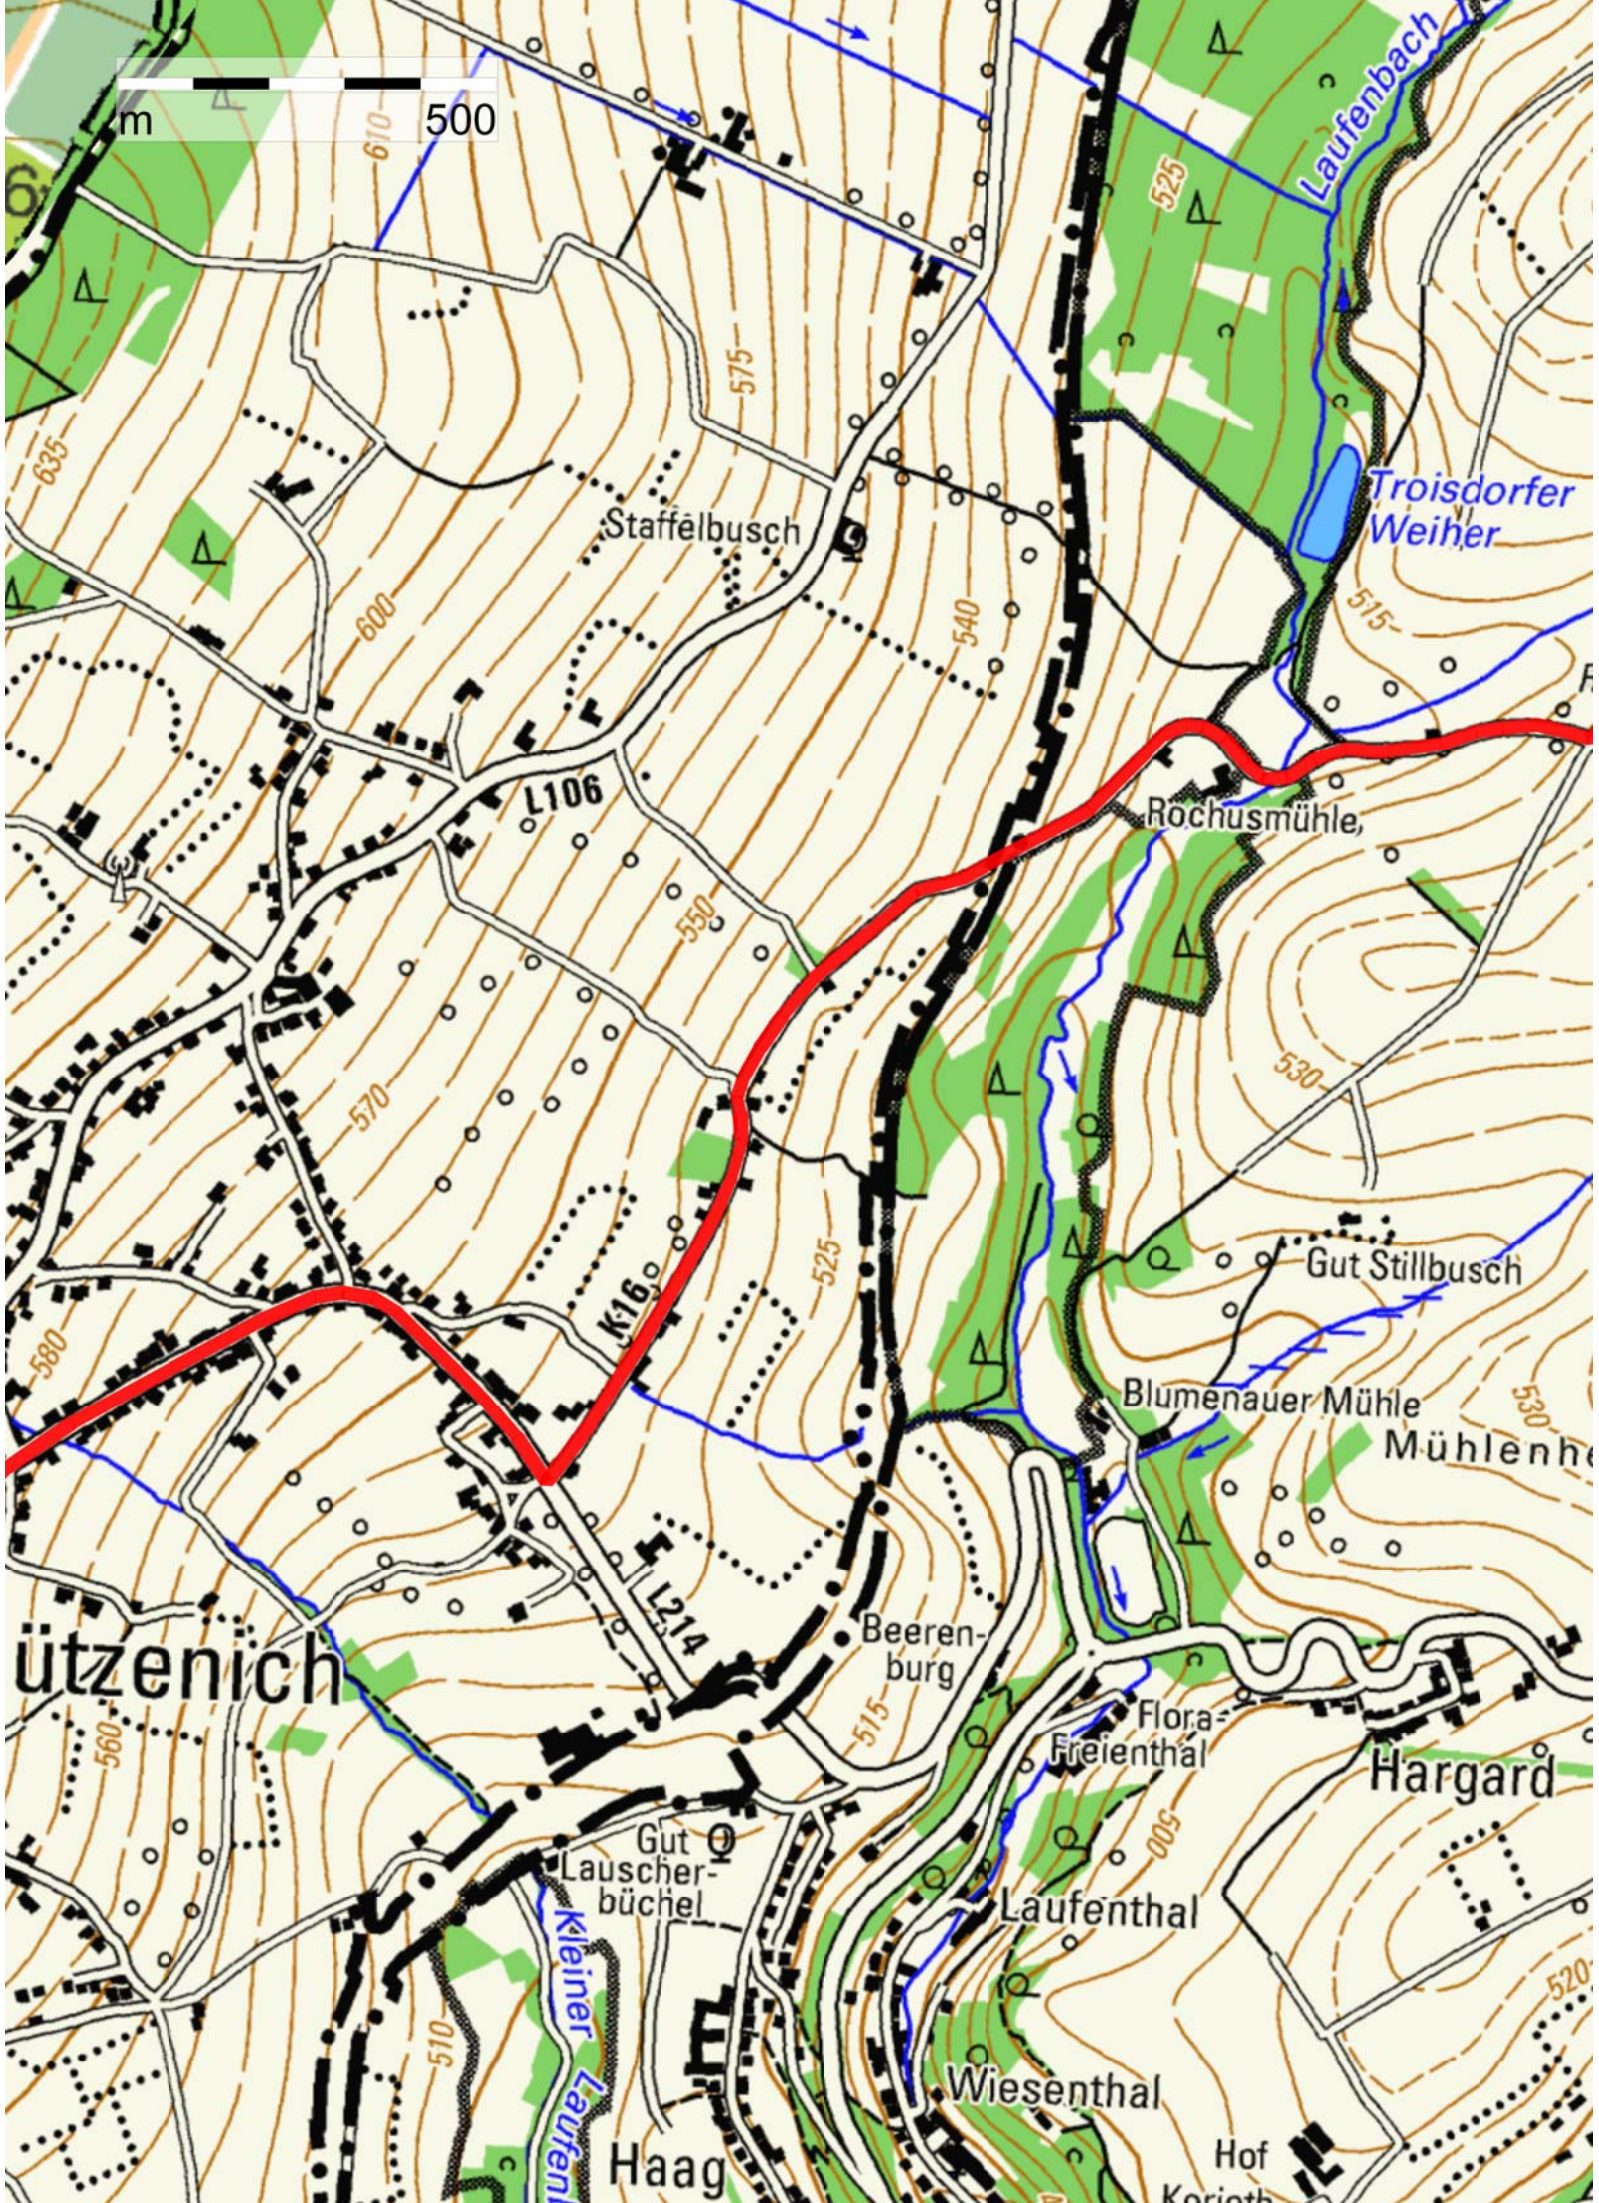

m 500

Staffélbusch

Troisdorfer Weiher

Röchusmühle

Gut Stillbusch

Blumenauer Mühle
Mühlenh

Hützenich

Beerenburg

Flora-Freienthal

Hargard

Gut Lauscherbüchel

Kleiner Laufenbach

Laufenthal

Wiesenthal

Haag

Hof Korieth