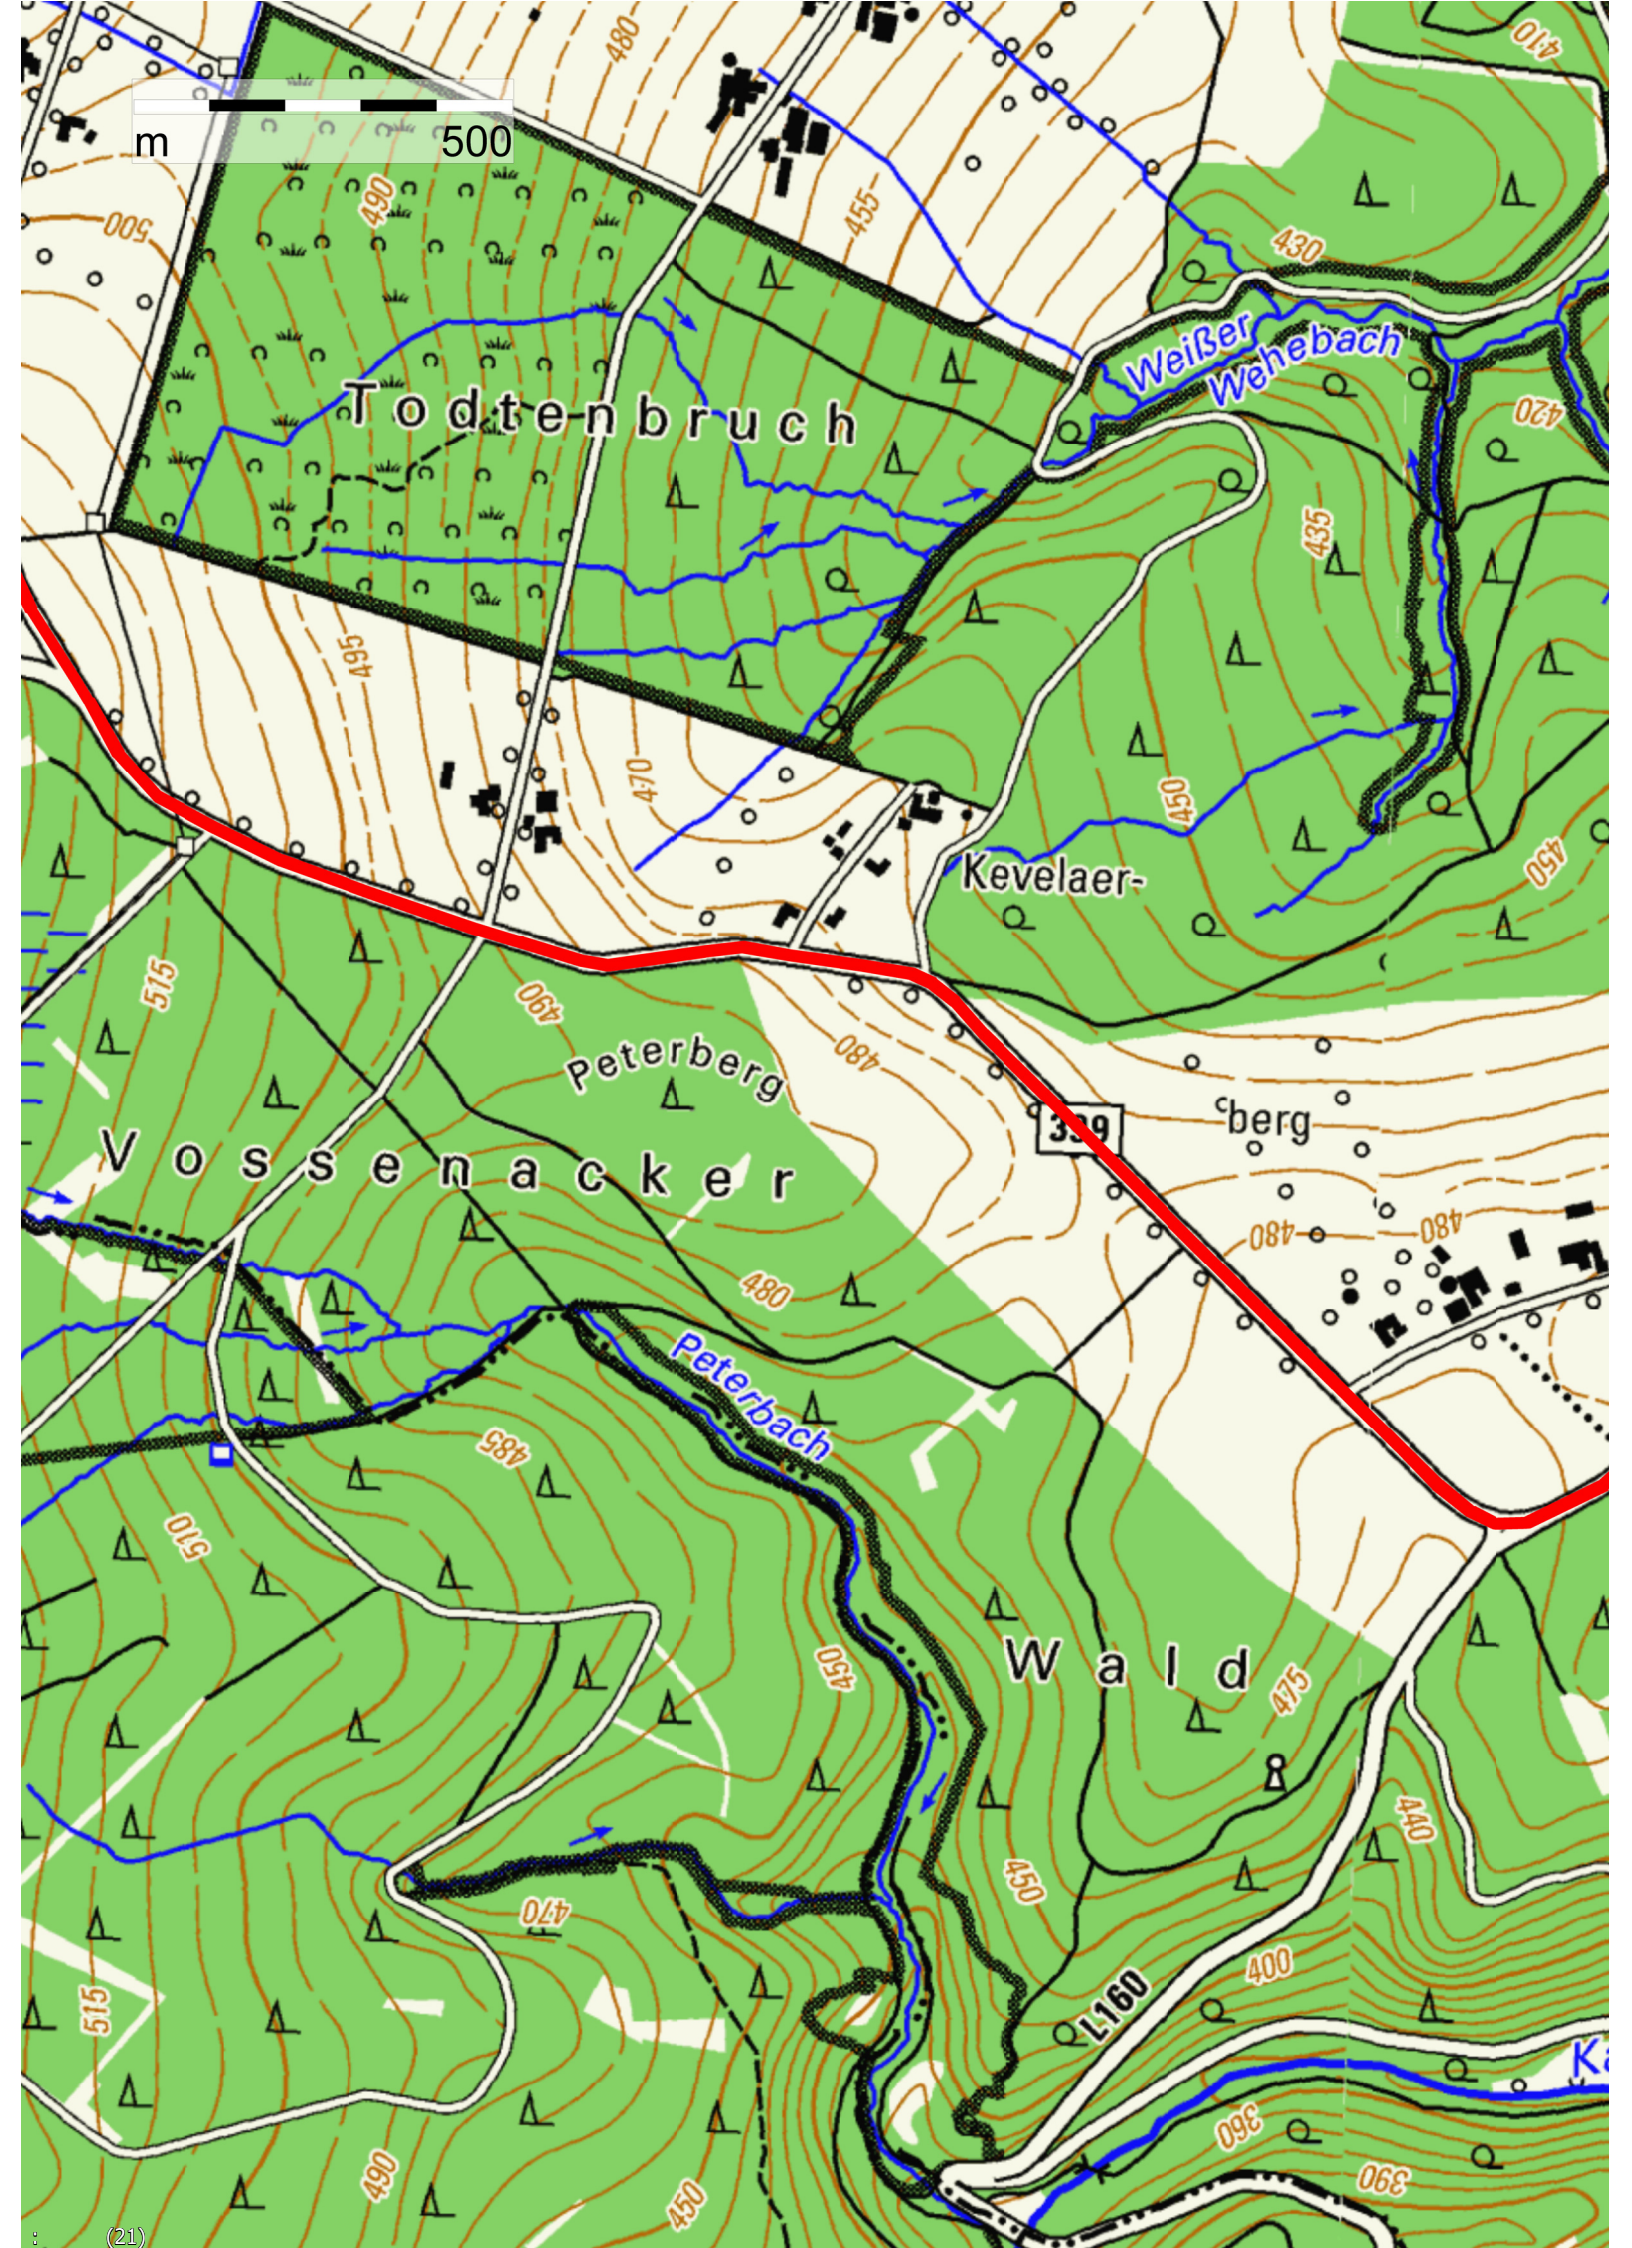

Bad

Vossenack

L218

bach

Kradenberg

m

500

Todtenbruch

Weißer Wehebach

Kevelaer-

Peterberg

Vossenacker

Peterbach

Wald

500 m

Forsthaus
Zweifall