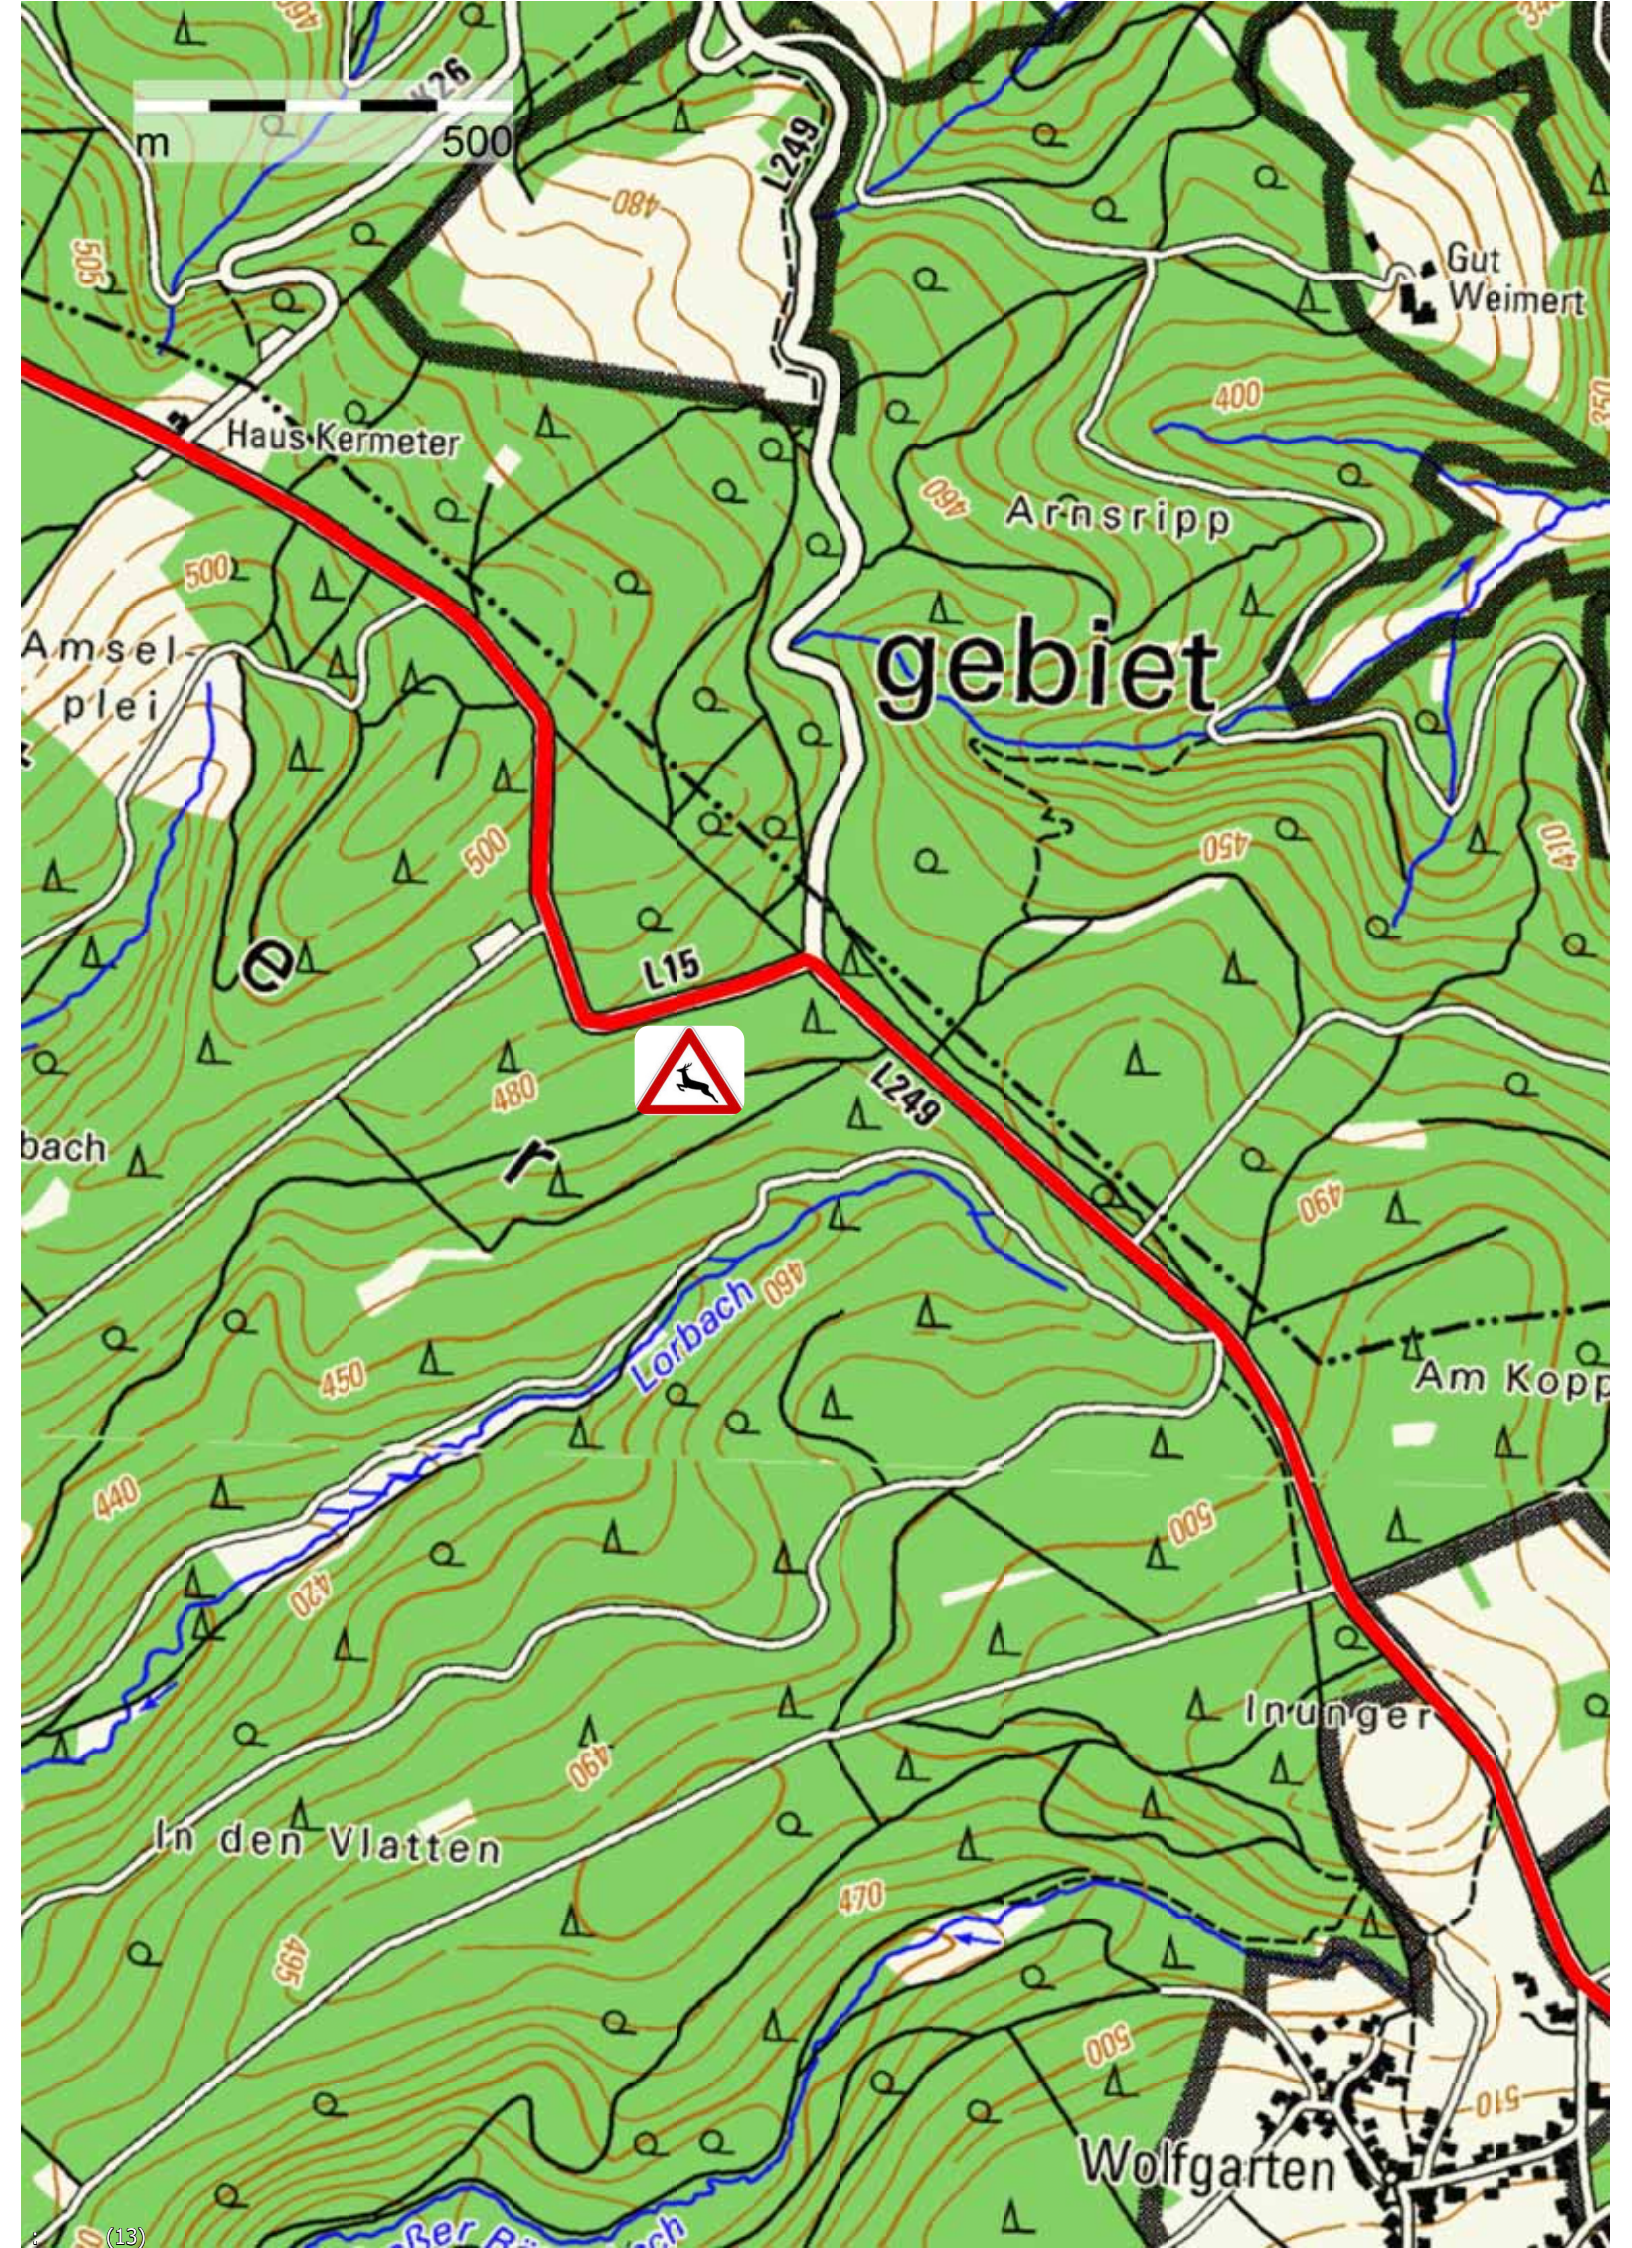

Feuerwachturm

L249

019

enberg

Bernersknipp
Kaisereiche

Halversberg

Bad

Maisberg

Gemünd

266

m 500

Haus Kermeter

Gut Weimert

Arnsripp

gebiet

Amselplei