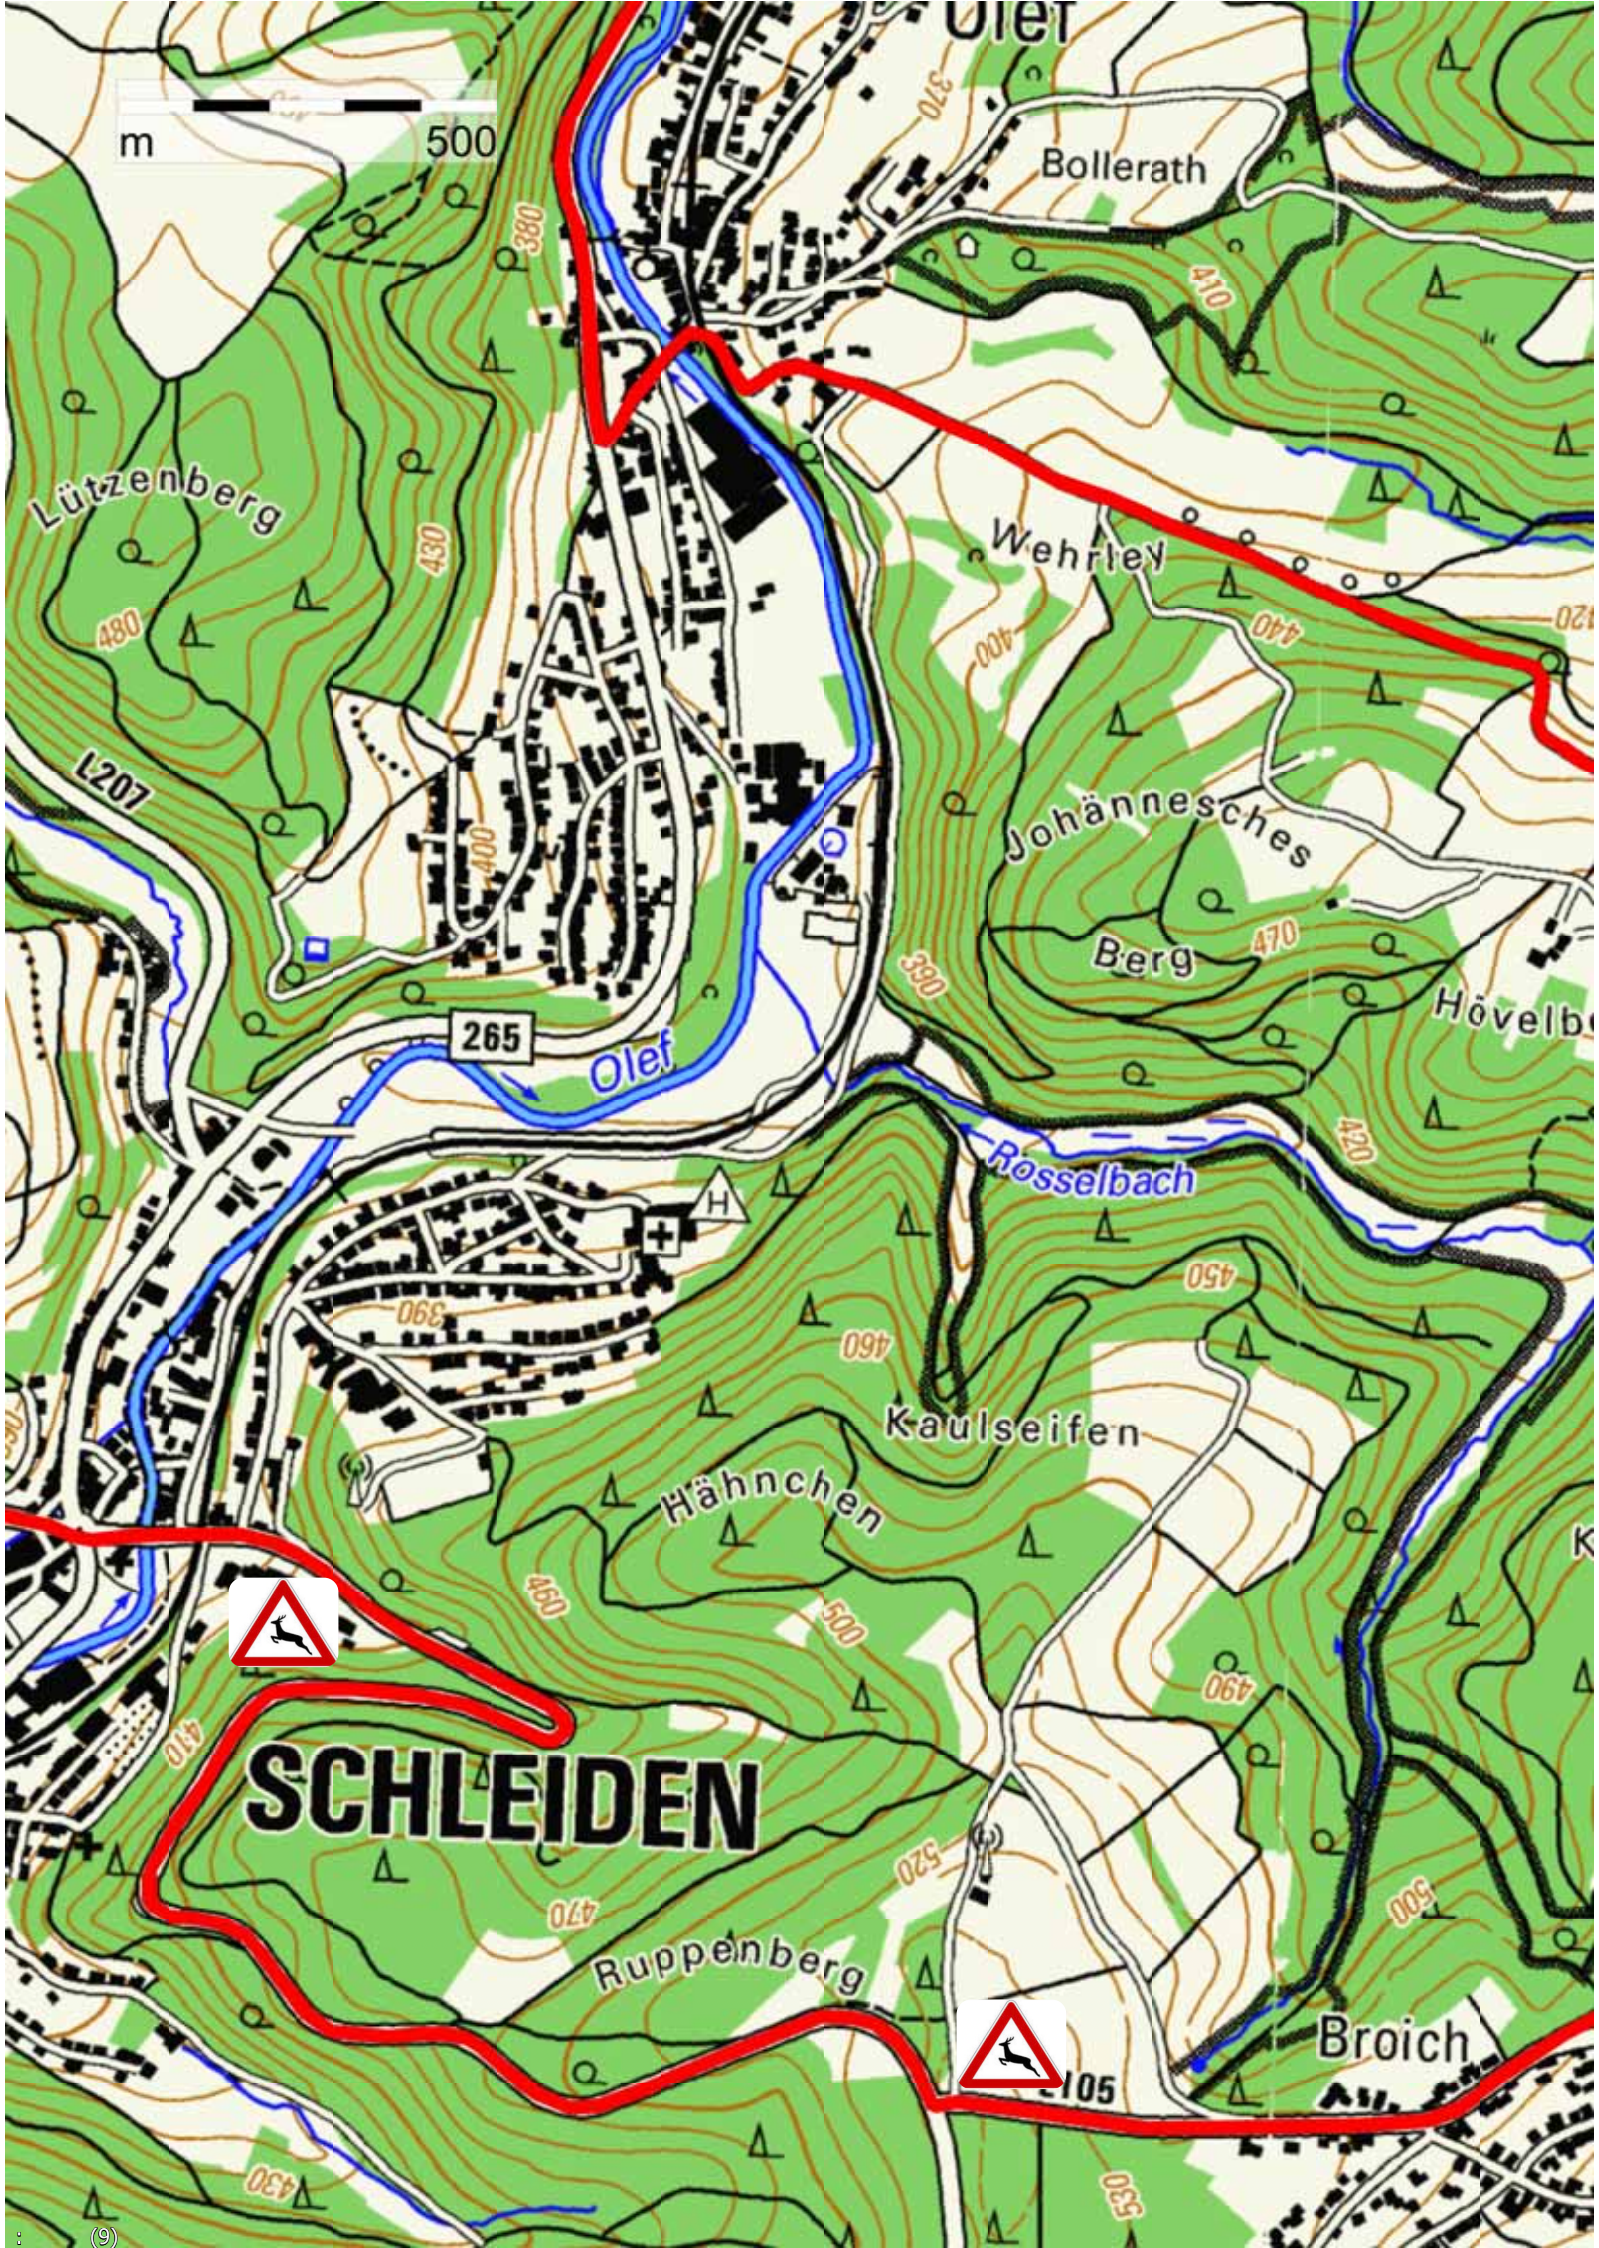

Schürhübel

L207

Patersweiher

m 500

Dreiborn

Berescheid

Eigart

Schafbachmühle

Geißberg

Kesselbroich

L207

L206

m 500

Meiling

Olefer Harat

Ettelscheid

Krorepsberg

Schafbach

Weiermühle

Mühlenberg

Kucklesberg

Bronsfeld

Berenbach

m 500

Lützenberg

Bollerath

Wehrley

Johannesches Berg

265

Olef

Rosselbach

Kaulseifen