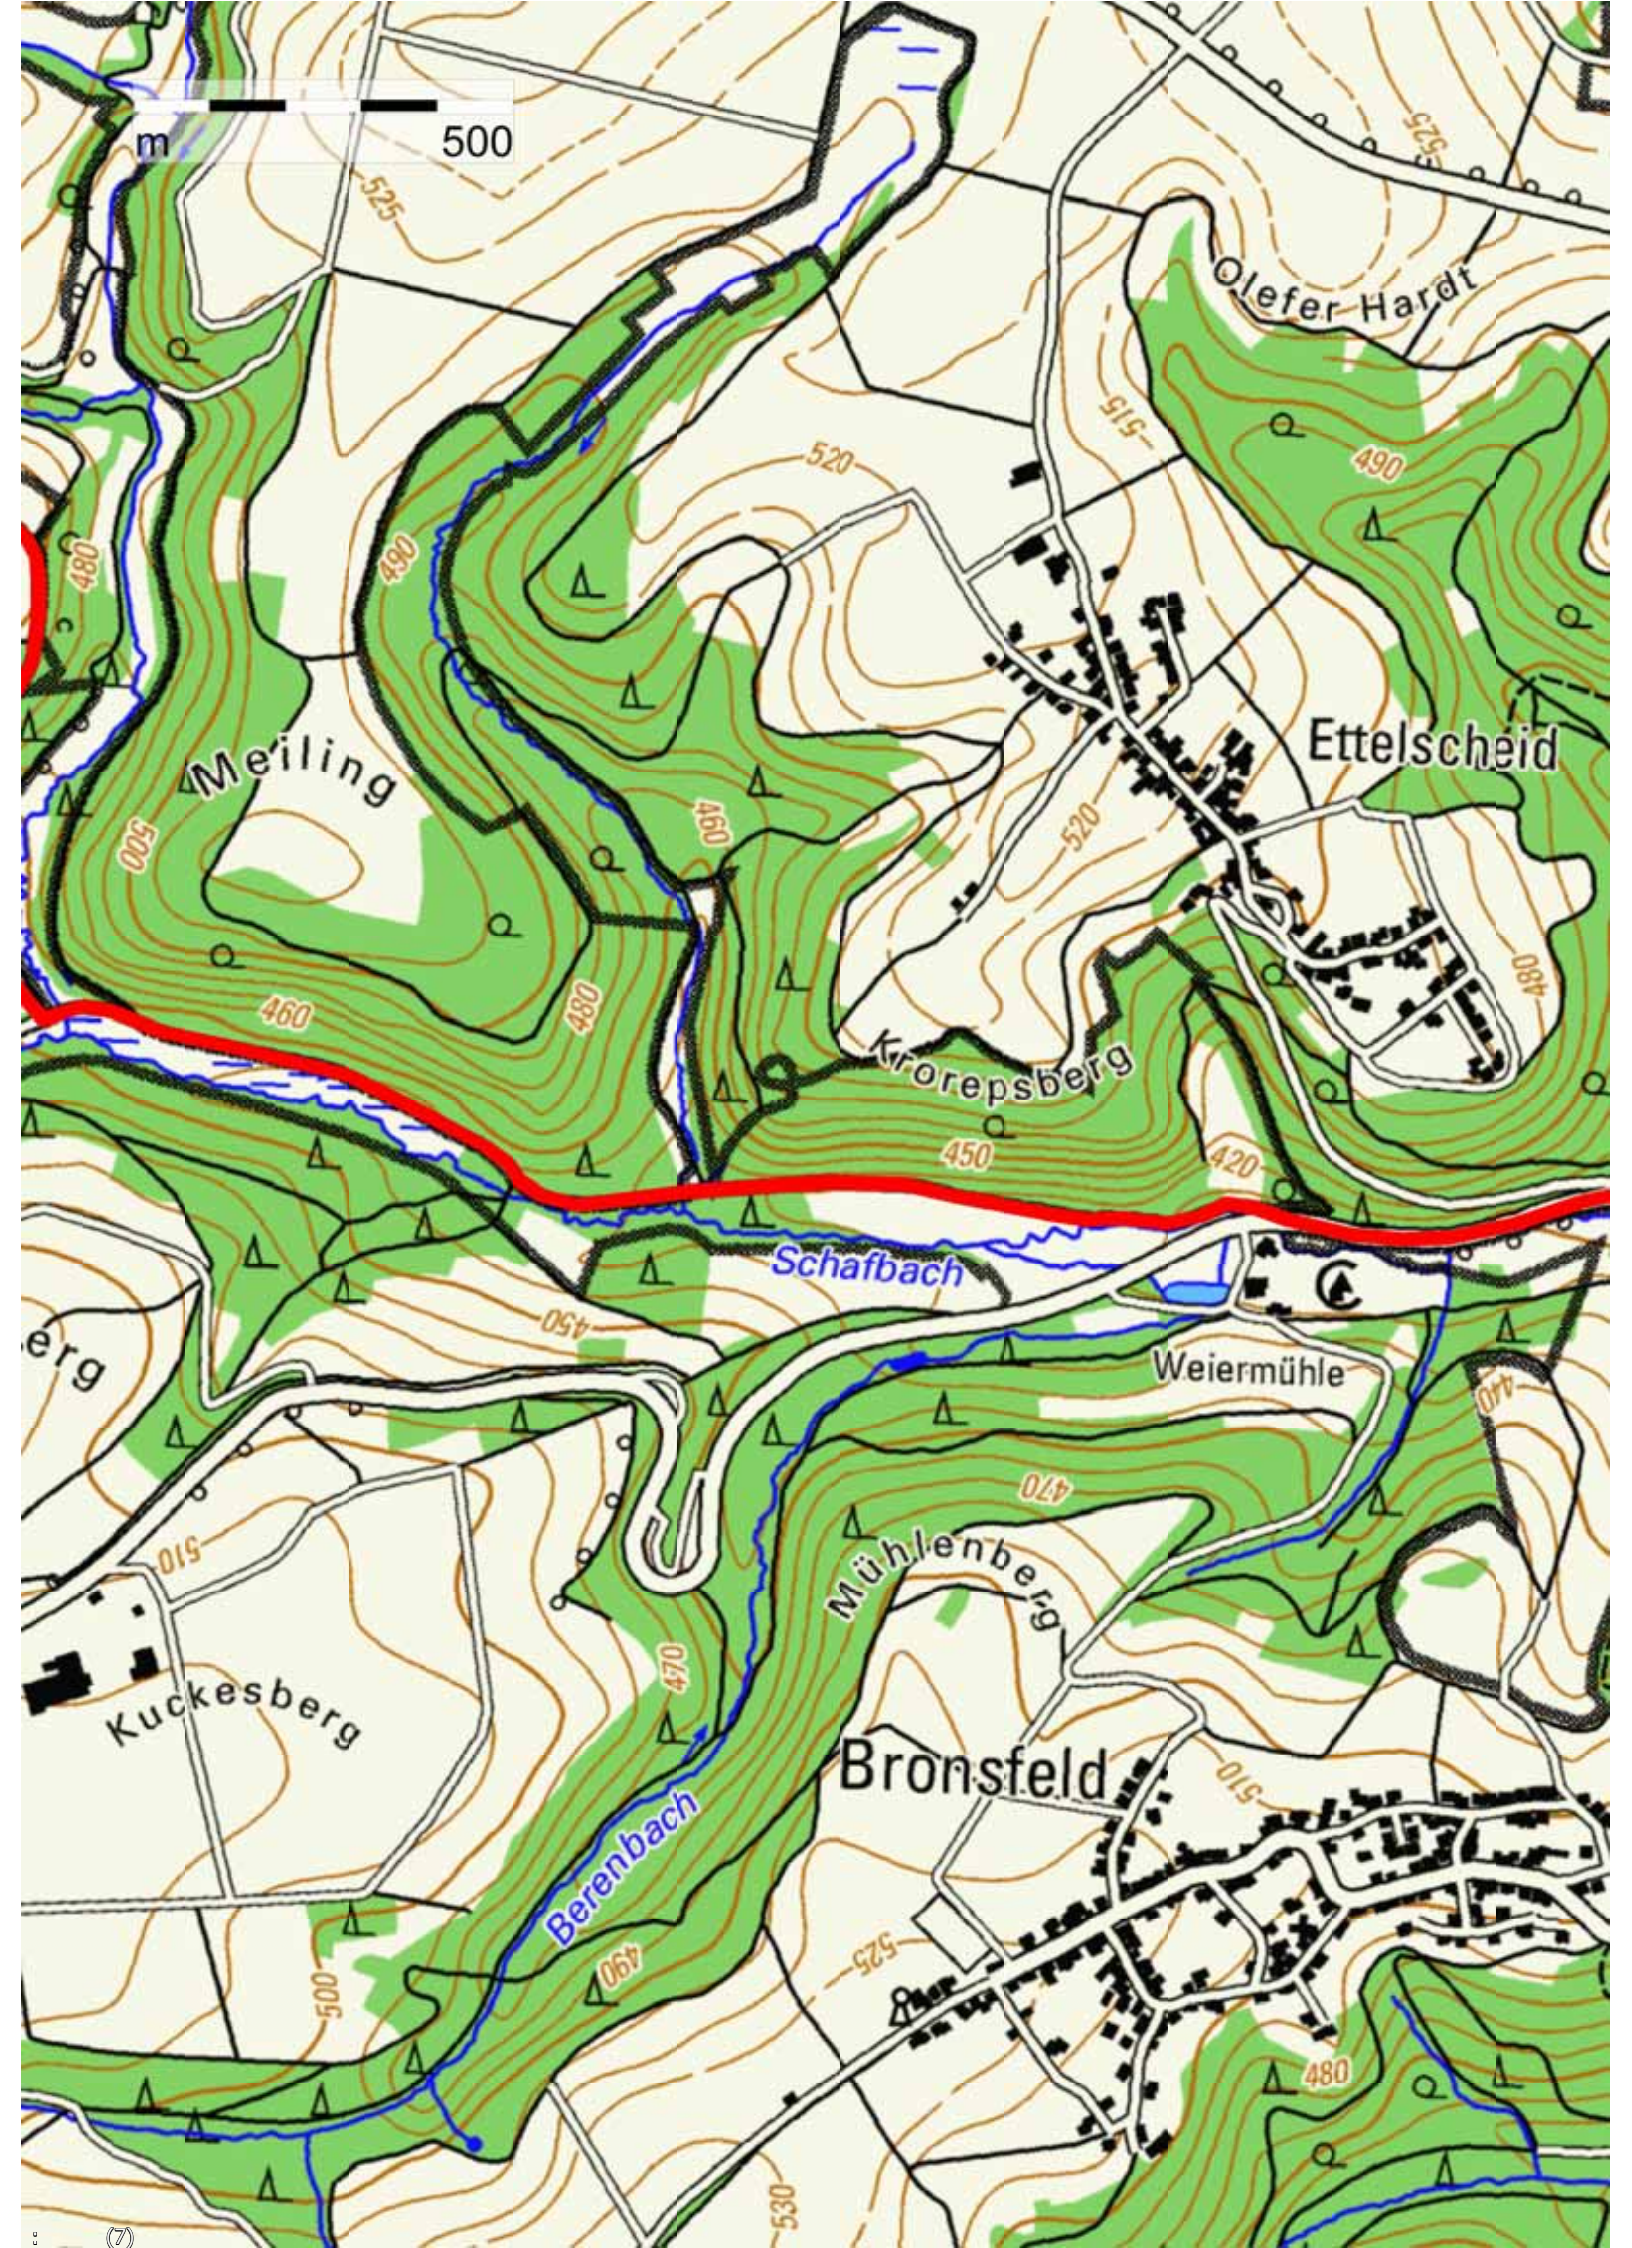

m 500

Walberhof

Kriesgeschübel

Schürhübel

L207

m 500

Walberhof

Kriesgeschübel

Schürhübel

L207

Patersweiher

m 500

Dreiborn

Berescheid

Eigart

Schafbachmühle

Geißberg

Kesselbroich

L207

L206

m 500

Meiling

Olefer Harat

Ettelscheid