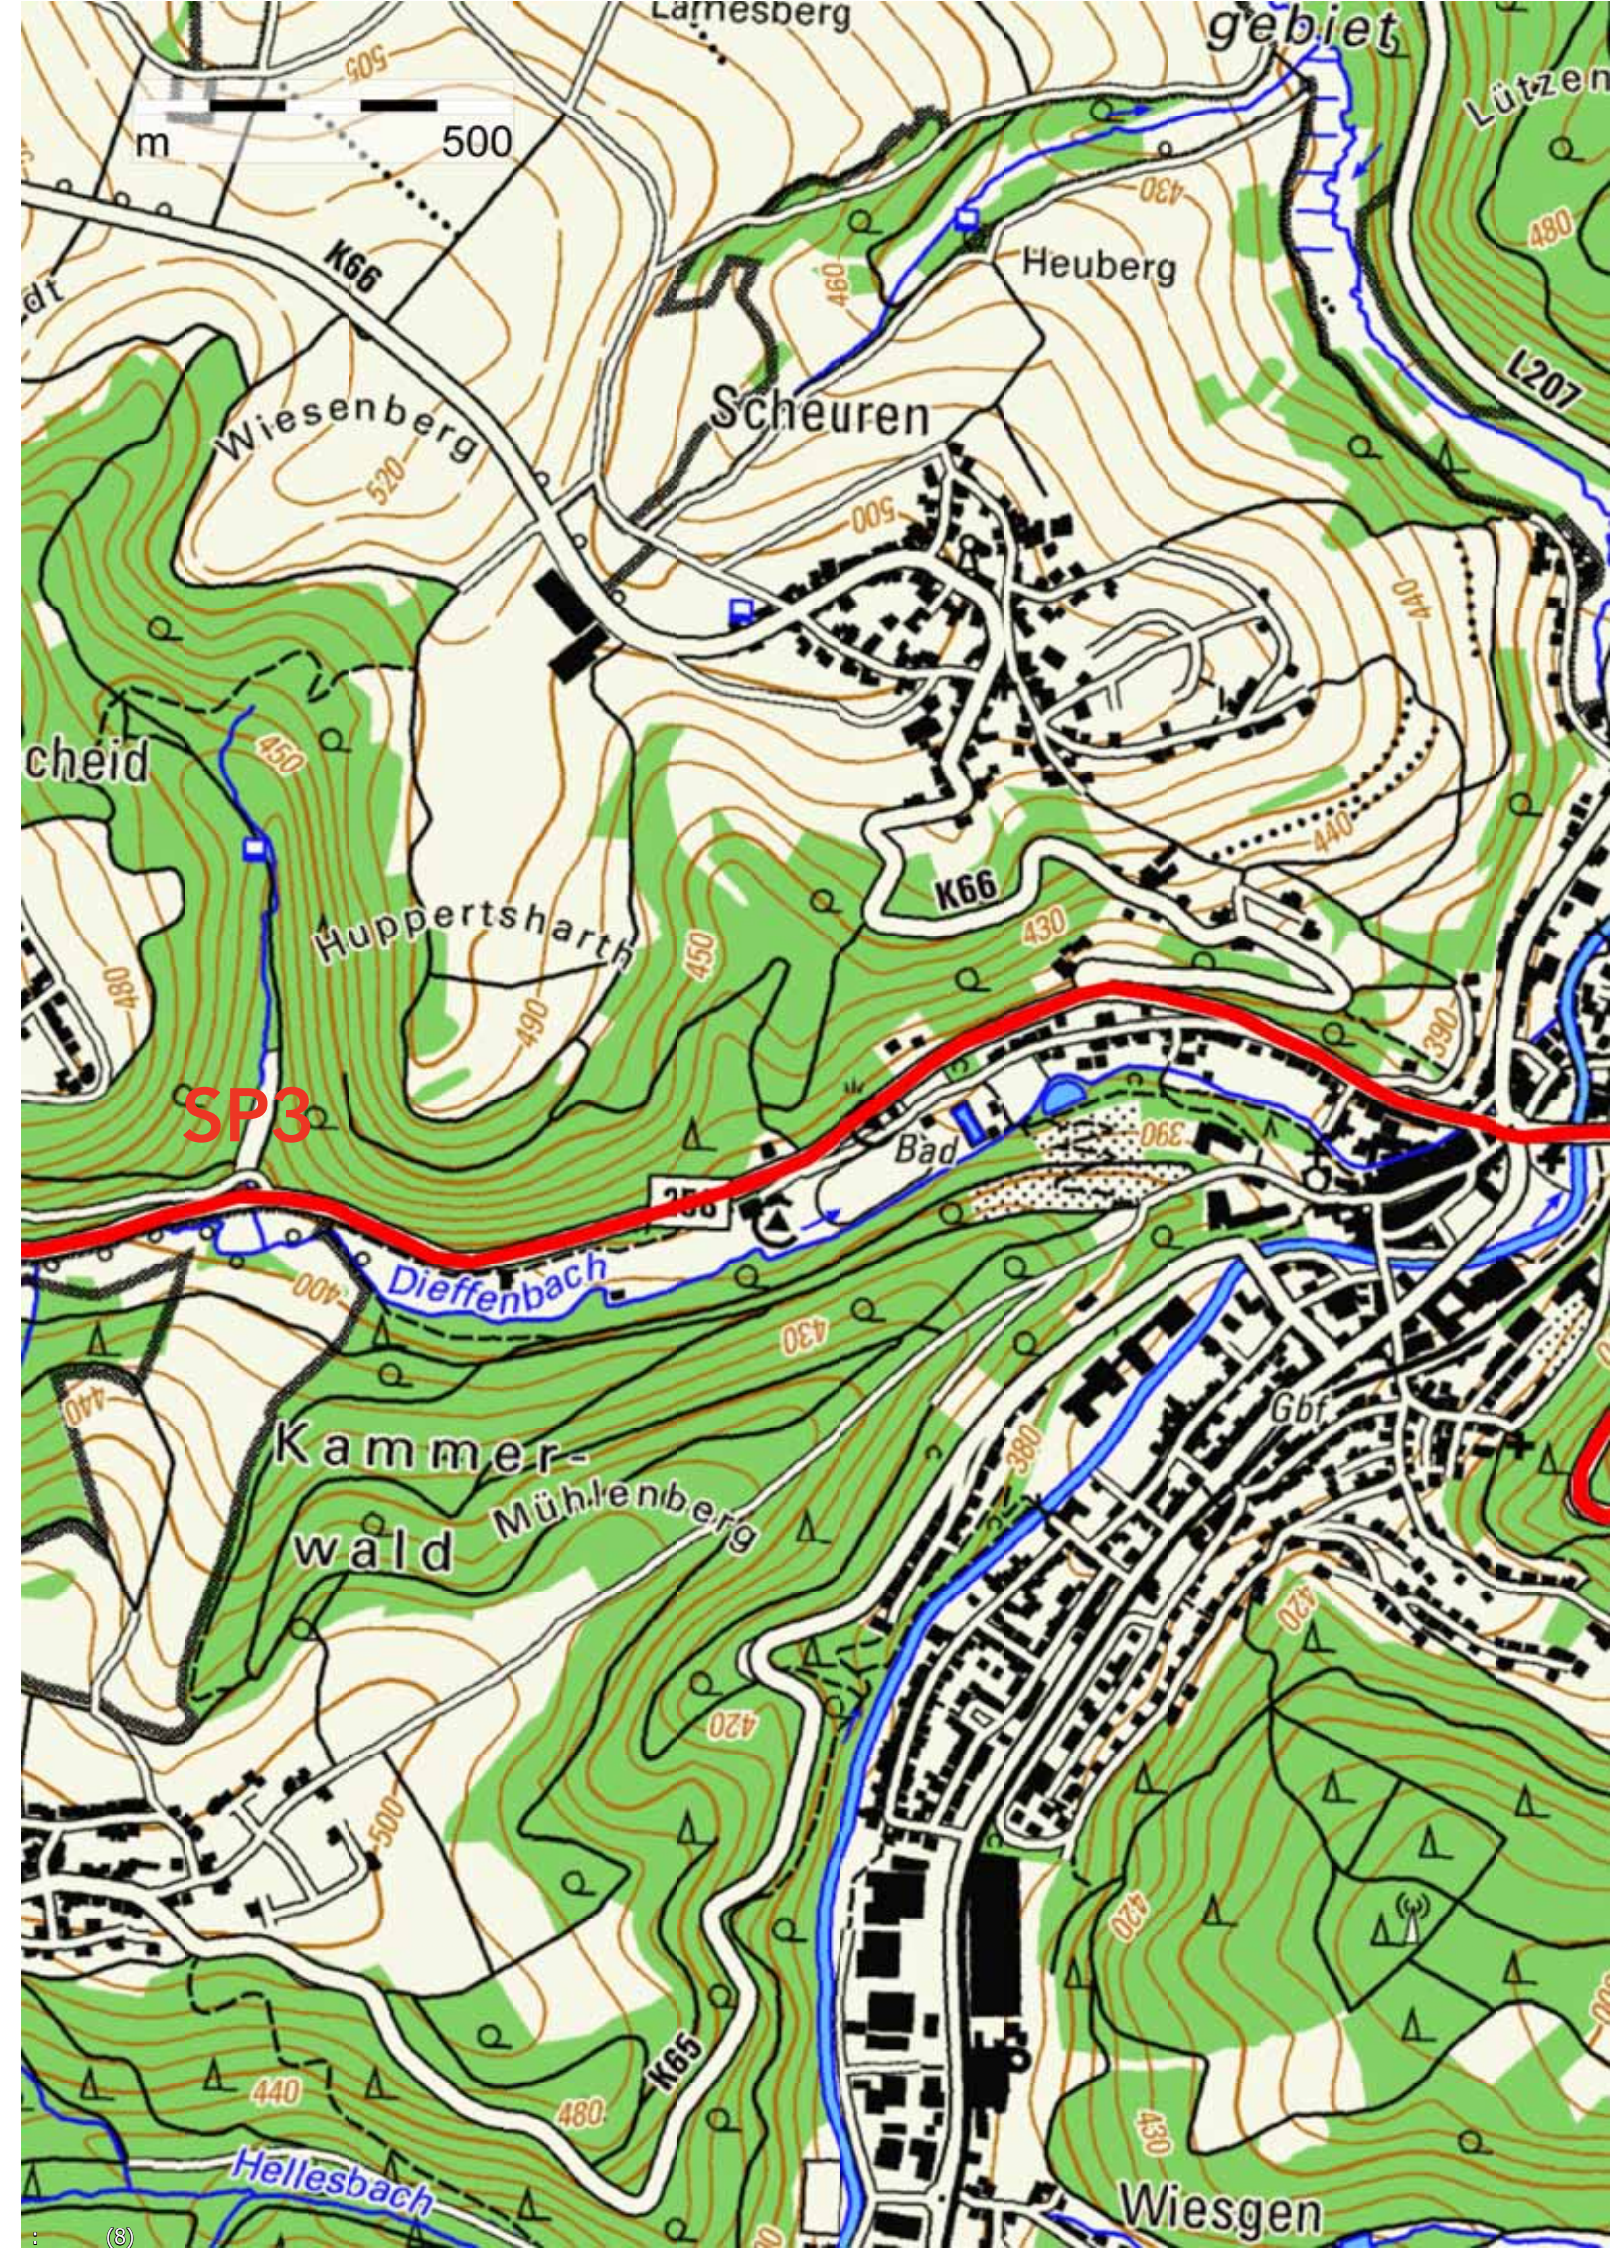

Schürhübel

L207

Patersweiher

m 500

Dreiborn

Berescheid

Eigart

Schafbachmühle

Krorepsberg

Schafbach

Weiermühle

Mühlenberg

Kucklesberg

Bronsfeld

Berenbach

m 500