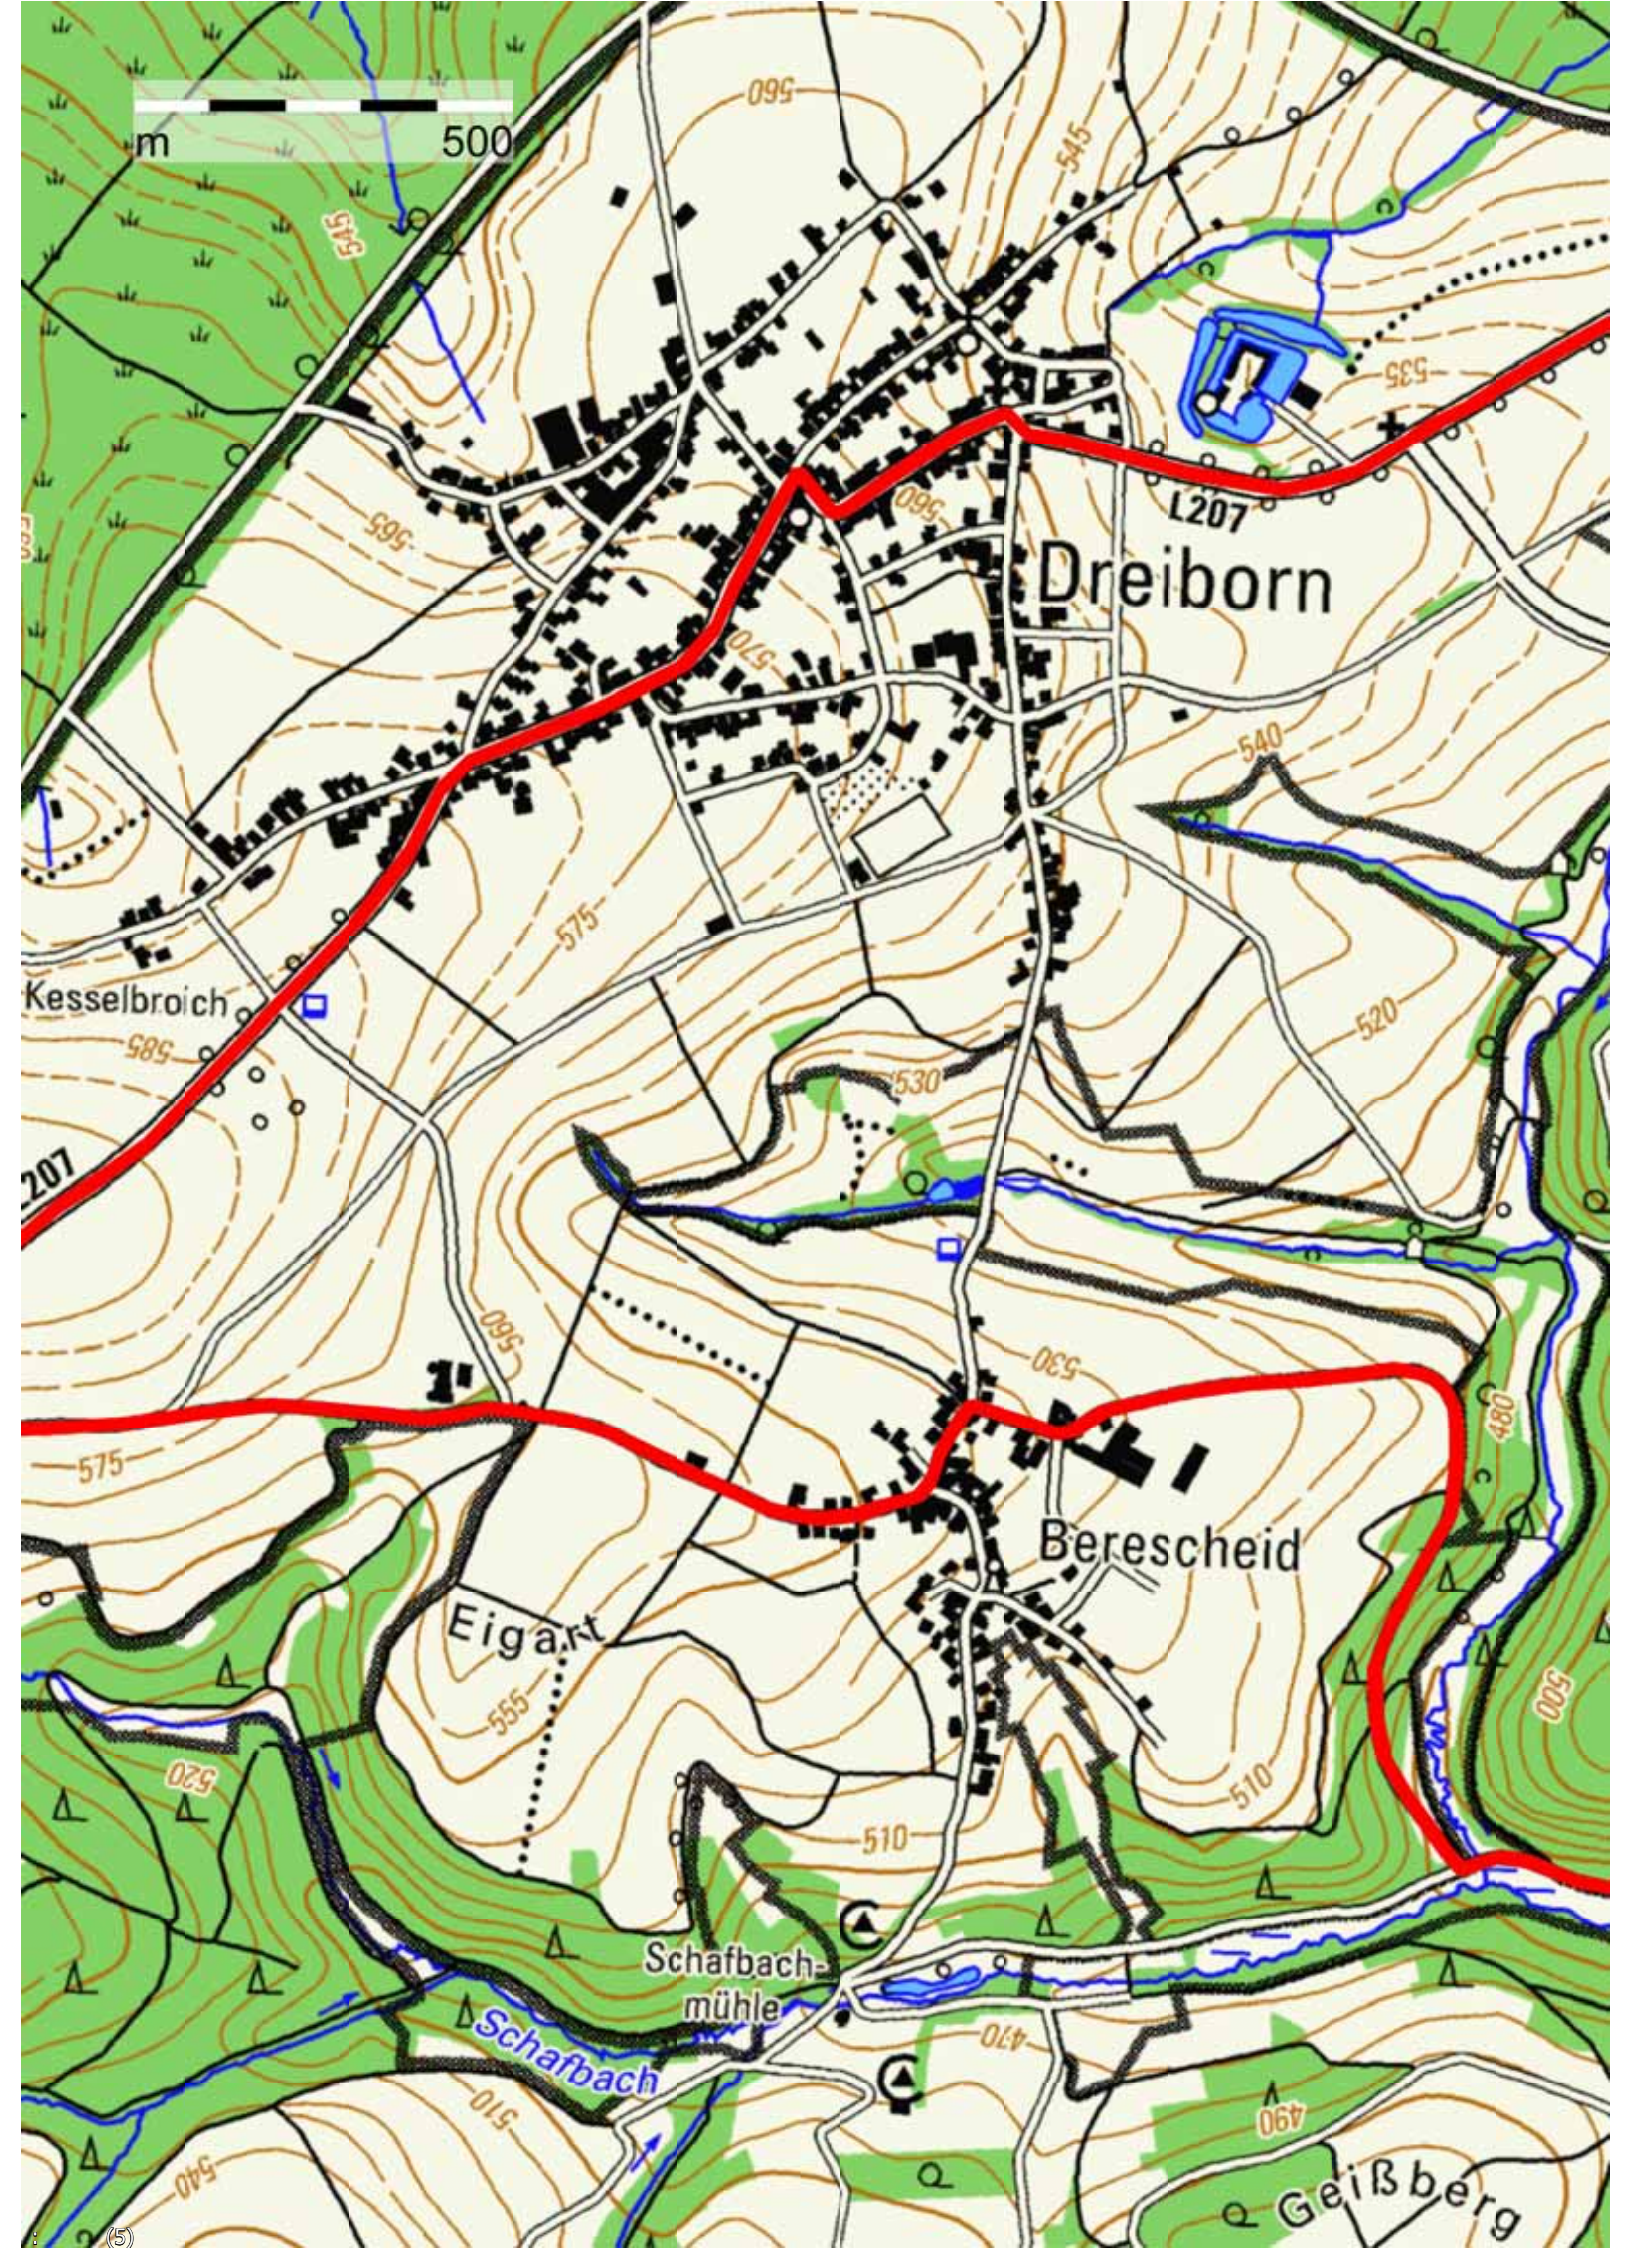

m 500

Walberhof

Kriesgeschübel

Schürhübel

L207

m 500

Walberhof

Kriesgeschübel

Schürhübel

L207

Patersweiher

m 500

Dreiborn

Berescheid

Eigart

Schafbachmühle

Geißberg

Kesselbroich

L207

L206

m 500

Meiling

Olefer Harat

Ettelscheid