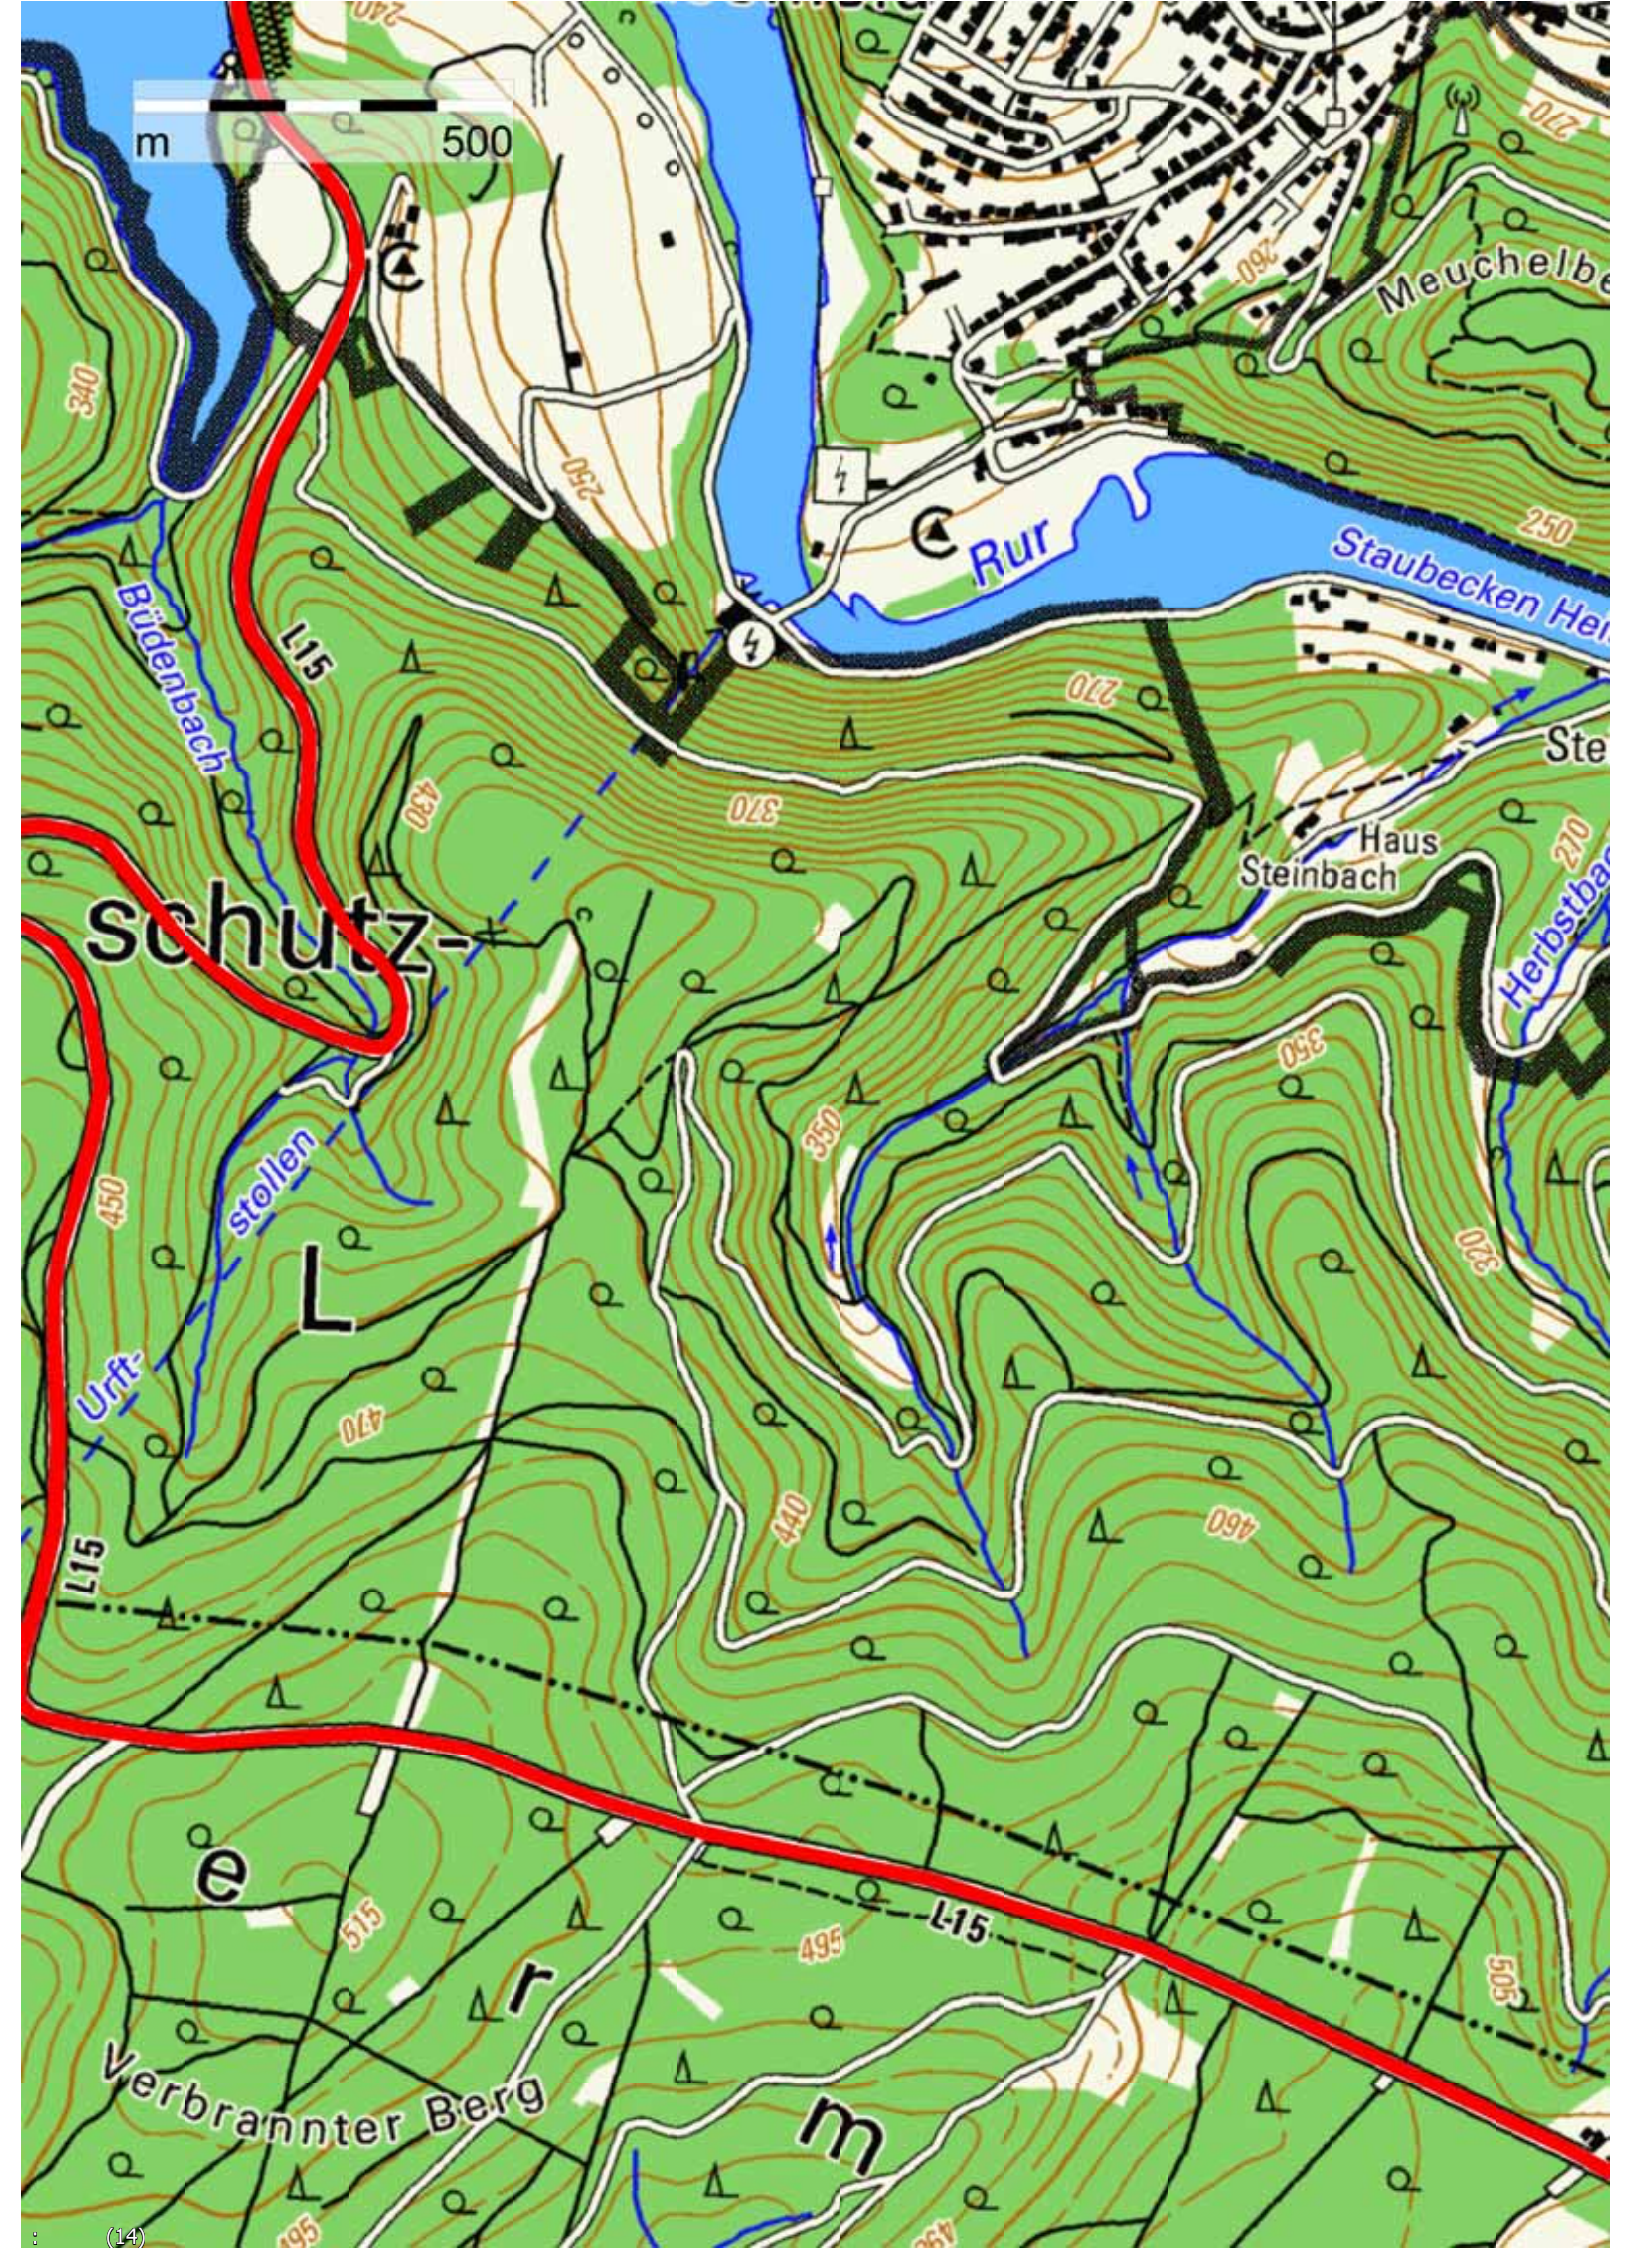

L15

L249

Lorbach

Am Kopf

Inunger

In den Vlatten

Wolfgarten

m 500

Tonsberg
KD (Burgwüstung)

Schwammenauel
Staudamm

Hasenfeld

Unter dem
Anbruch

Hohenberg

schutz-

Hohenbach

Büdenbach