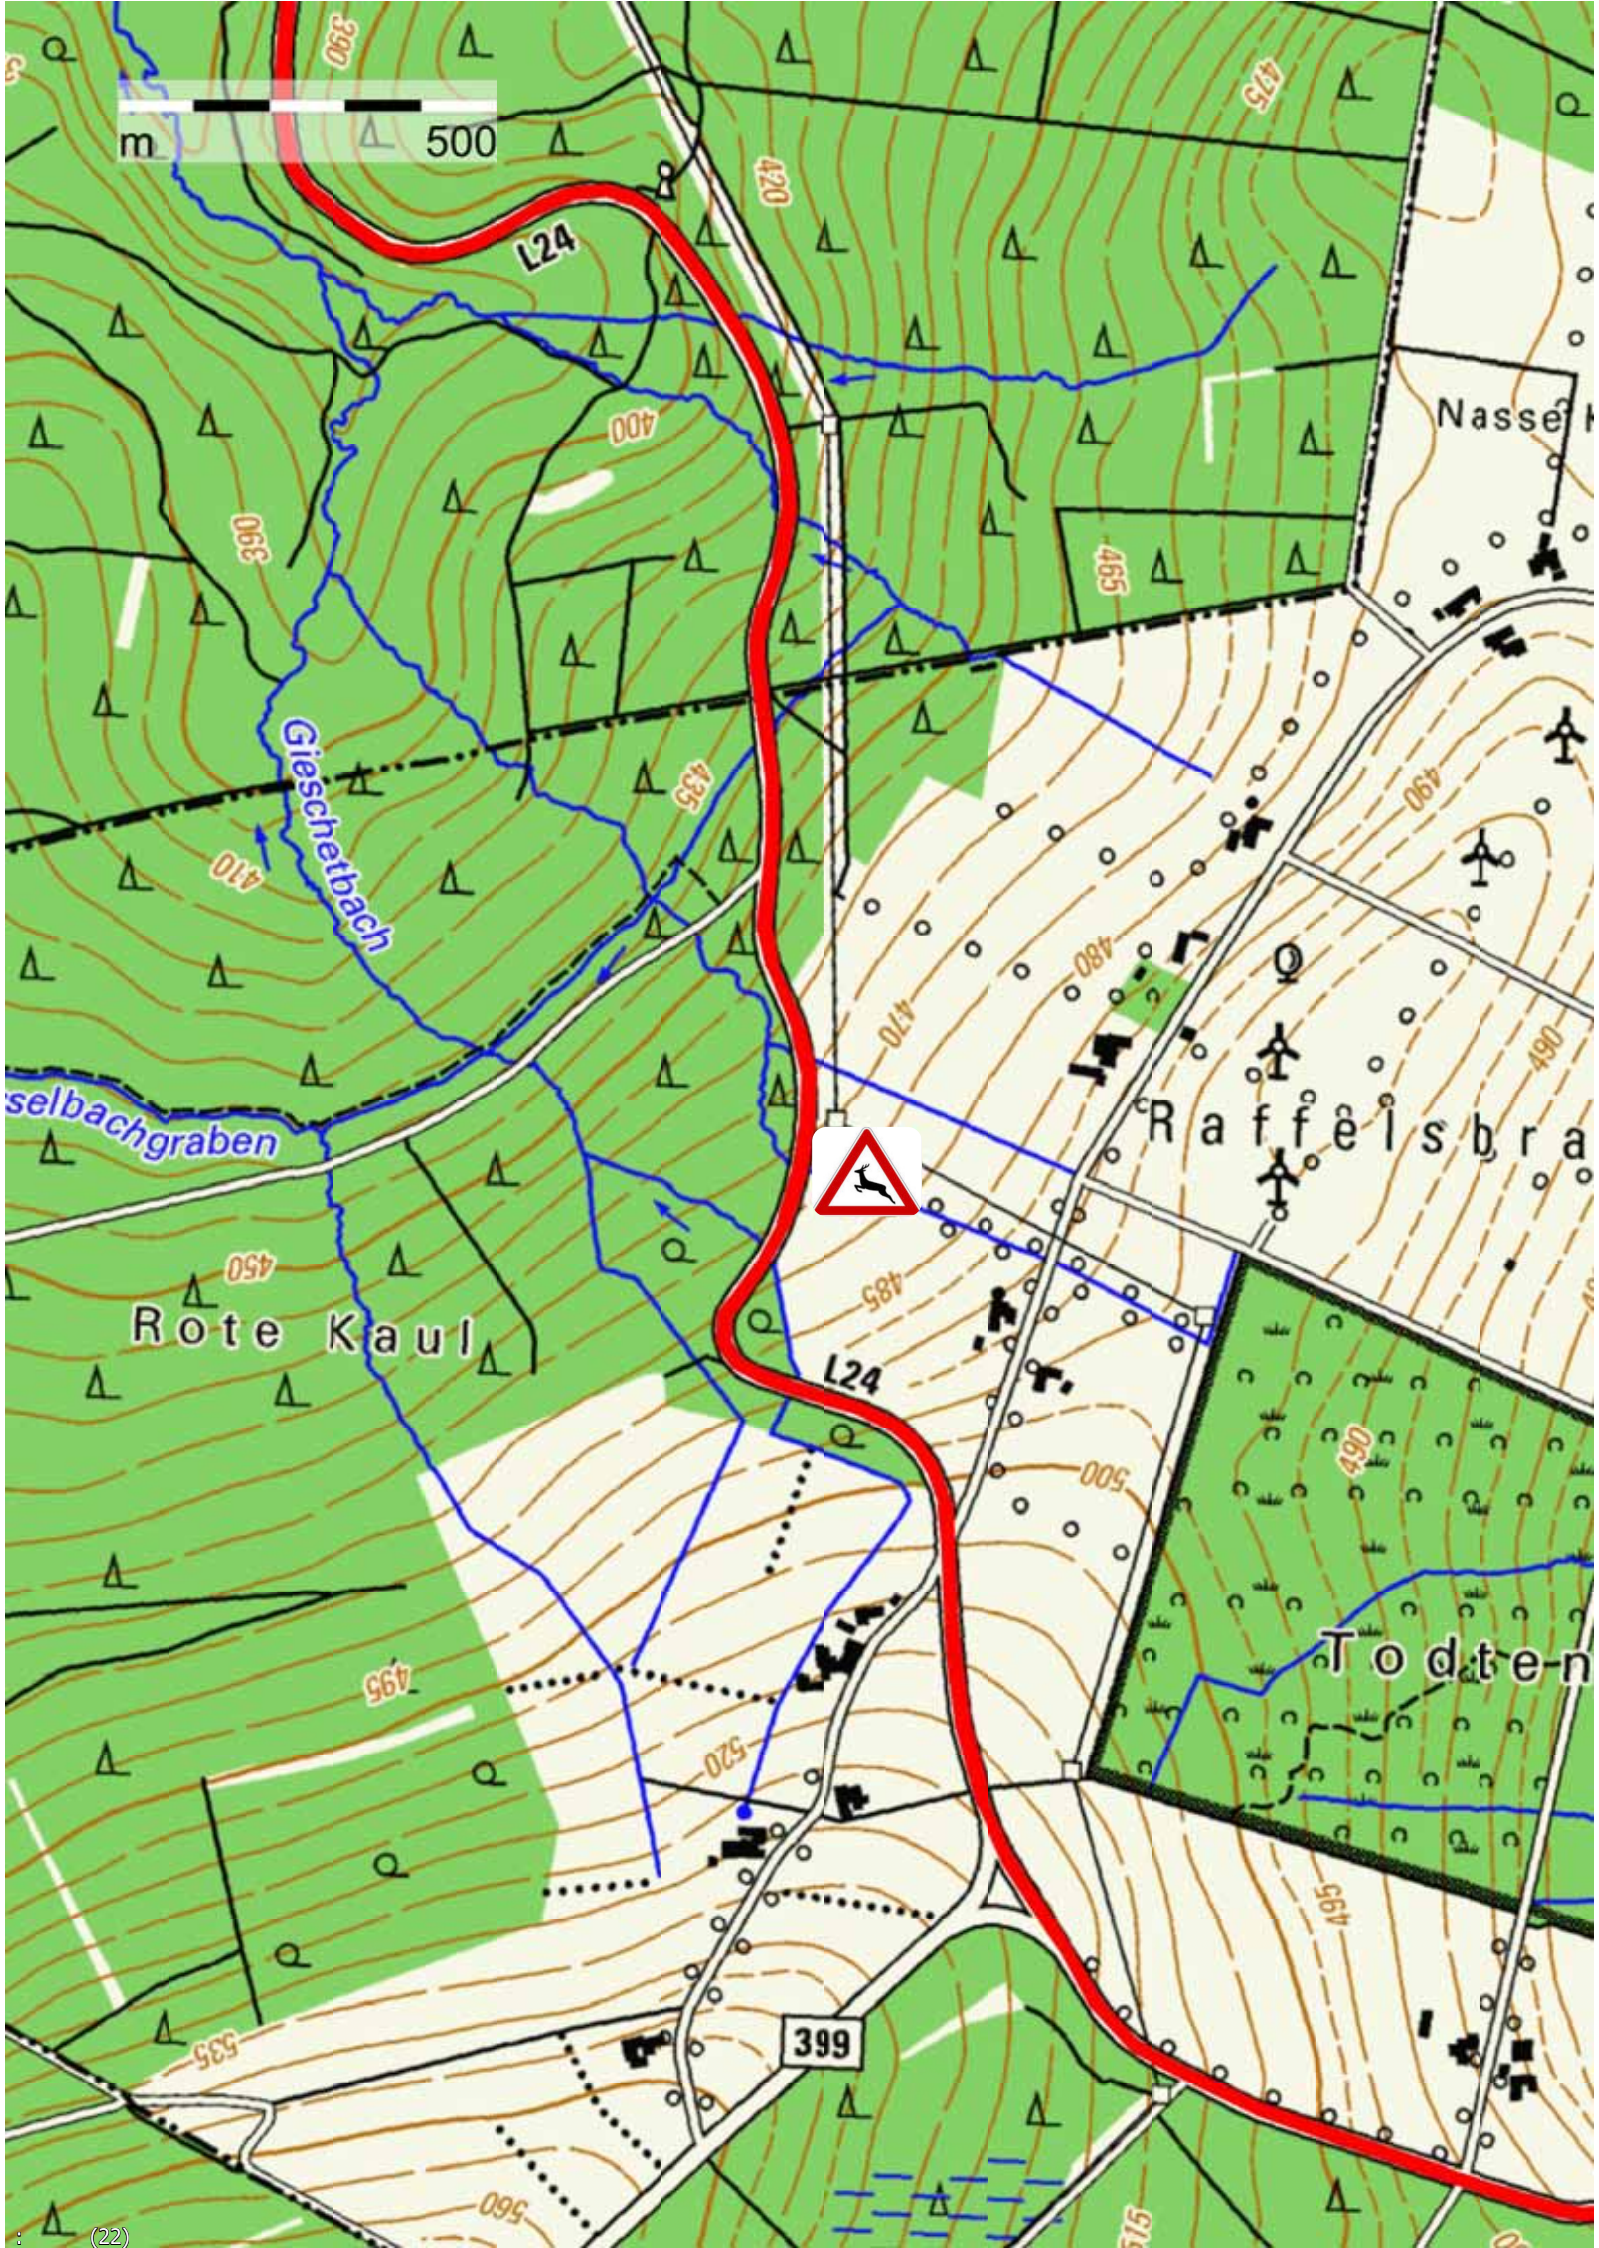

Weißer Wehebach

Kevelaer-

Peterberg

Vossenacker

Peterbach

Wald

500 m

Forsthaus
Zweifall