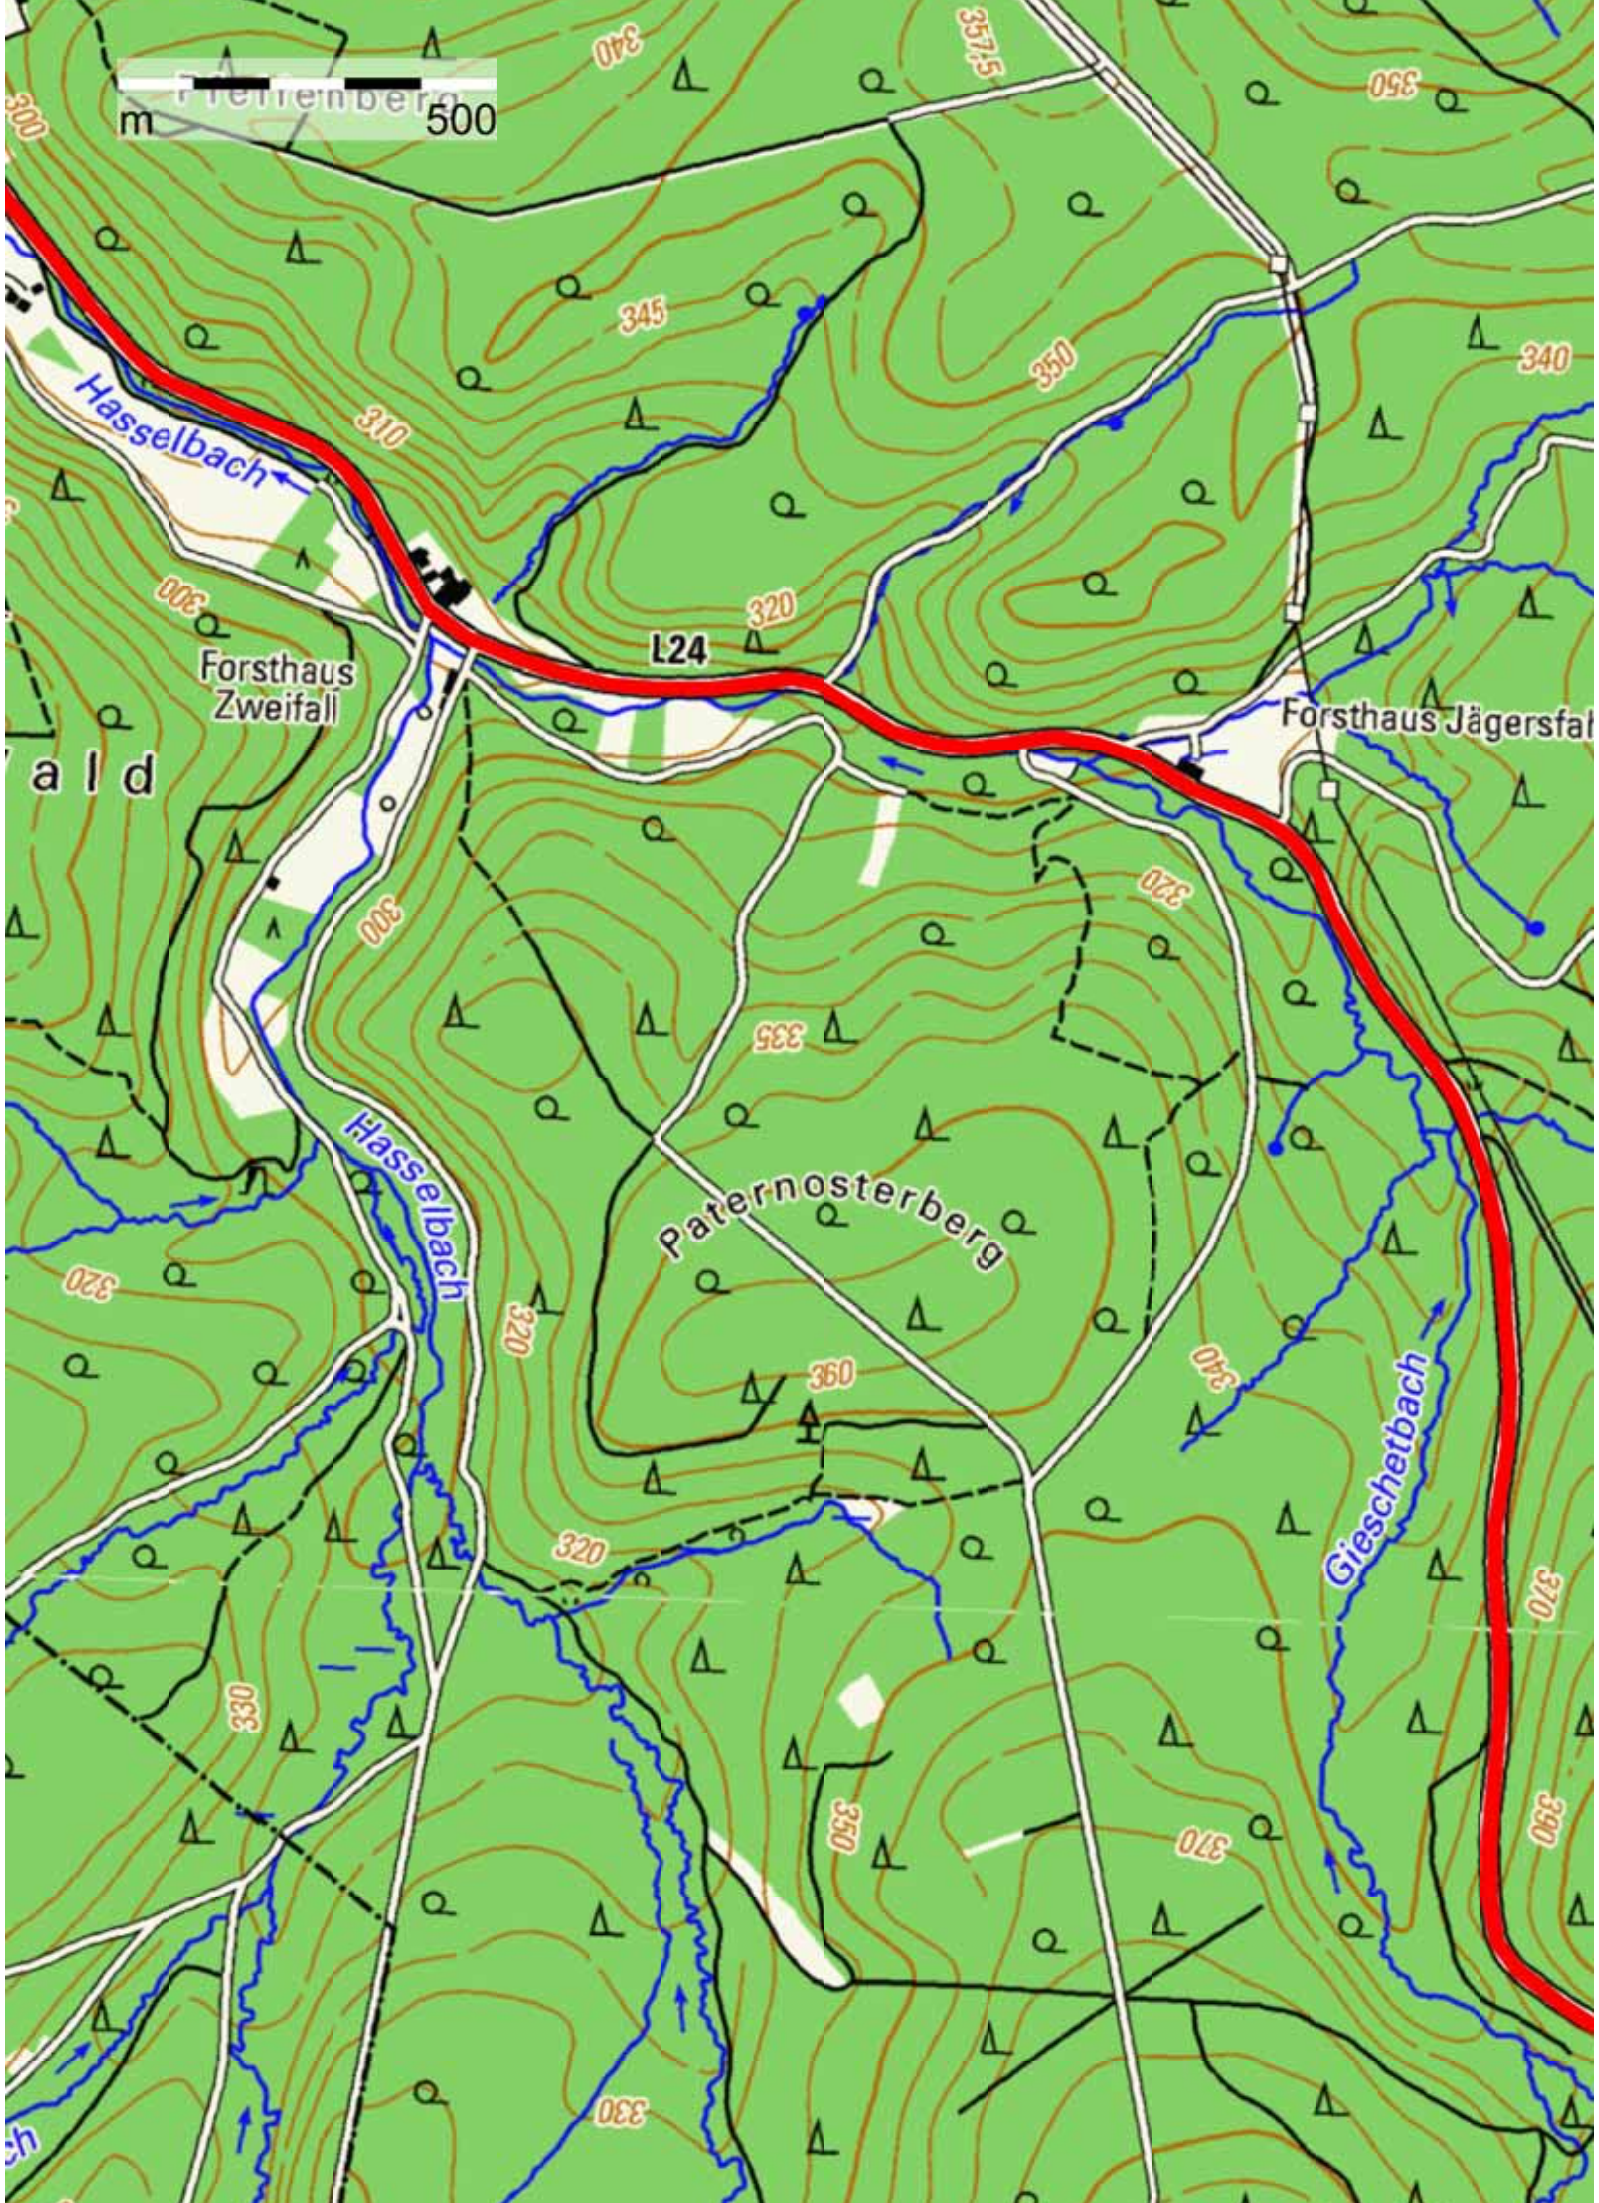

Weißer Wehebach

Kevelaer-

Peterberg

Vossenacker

Peterbach

Wald

500 m

Forsthaus
Zweifall