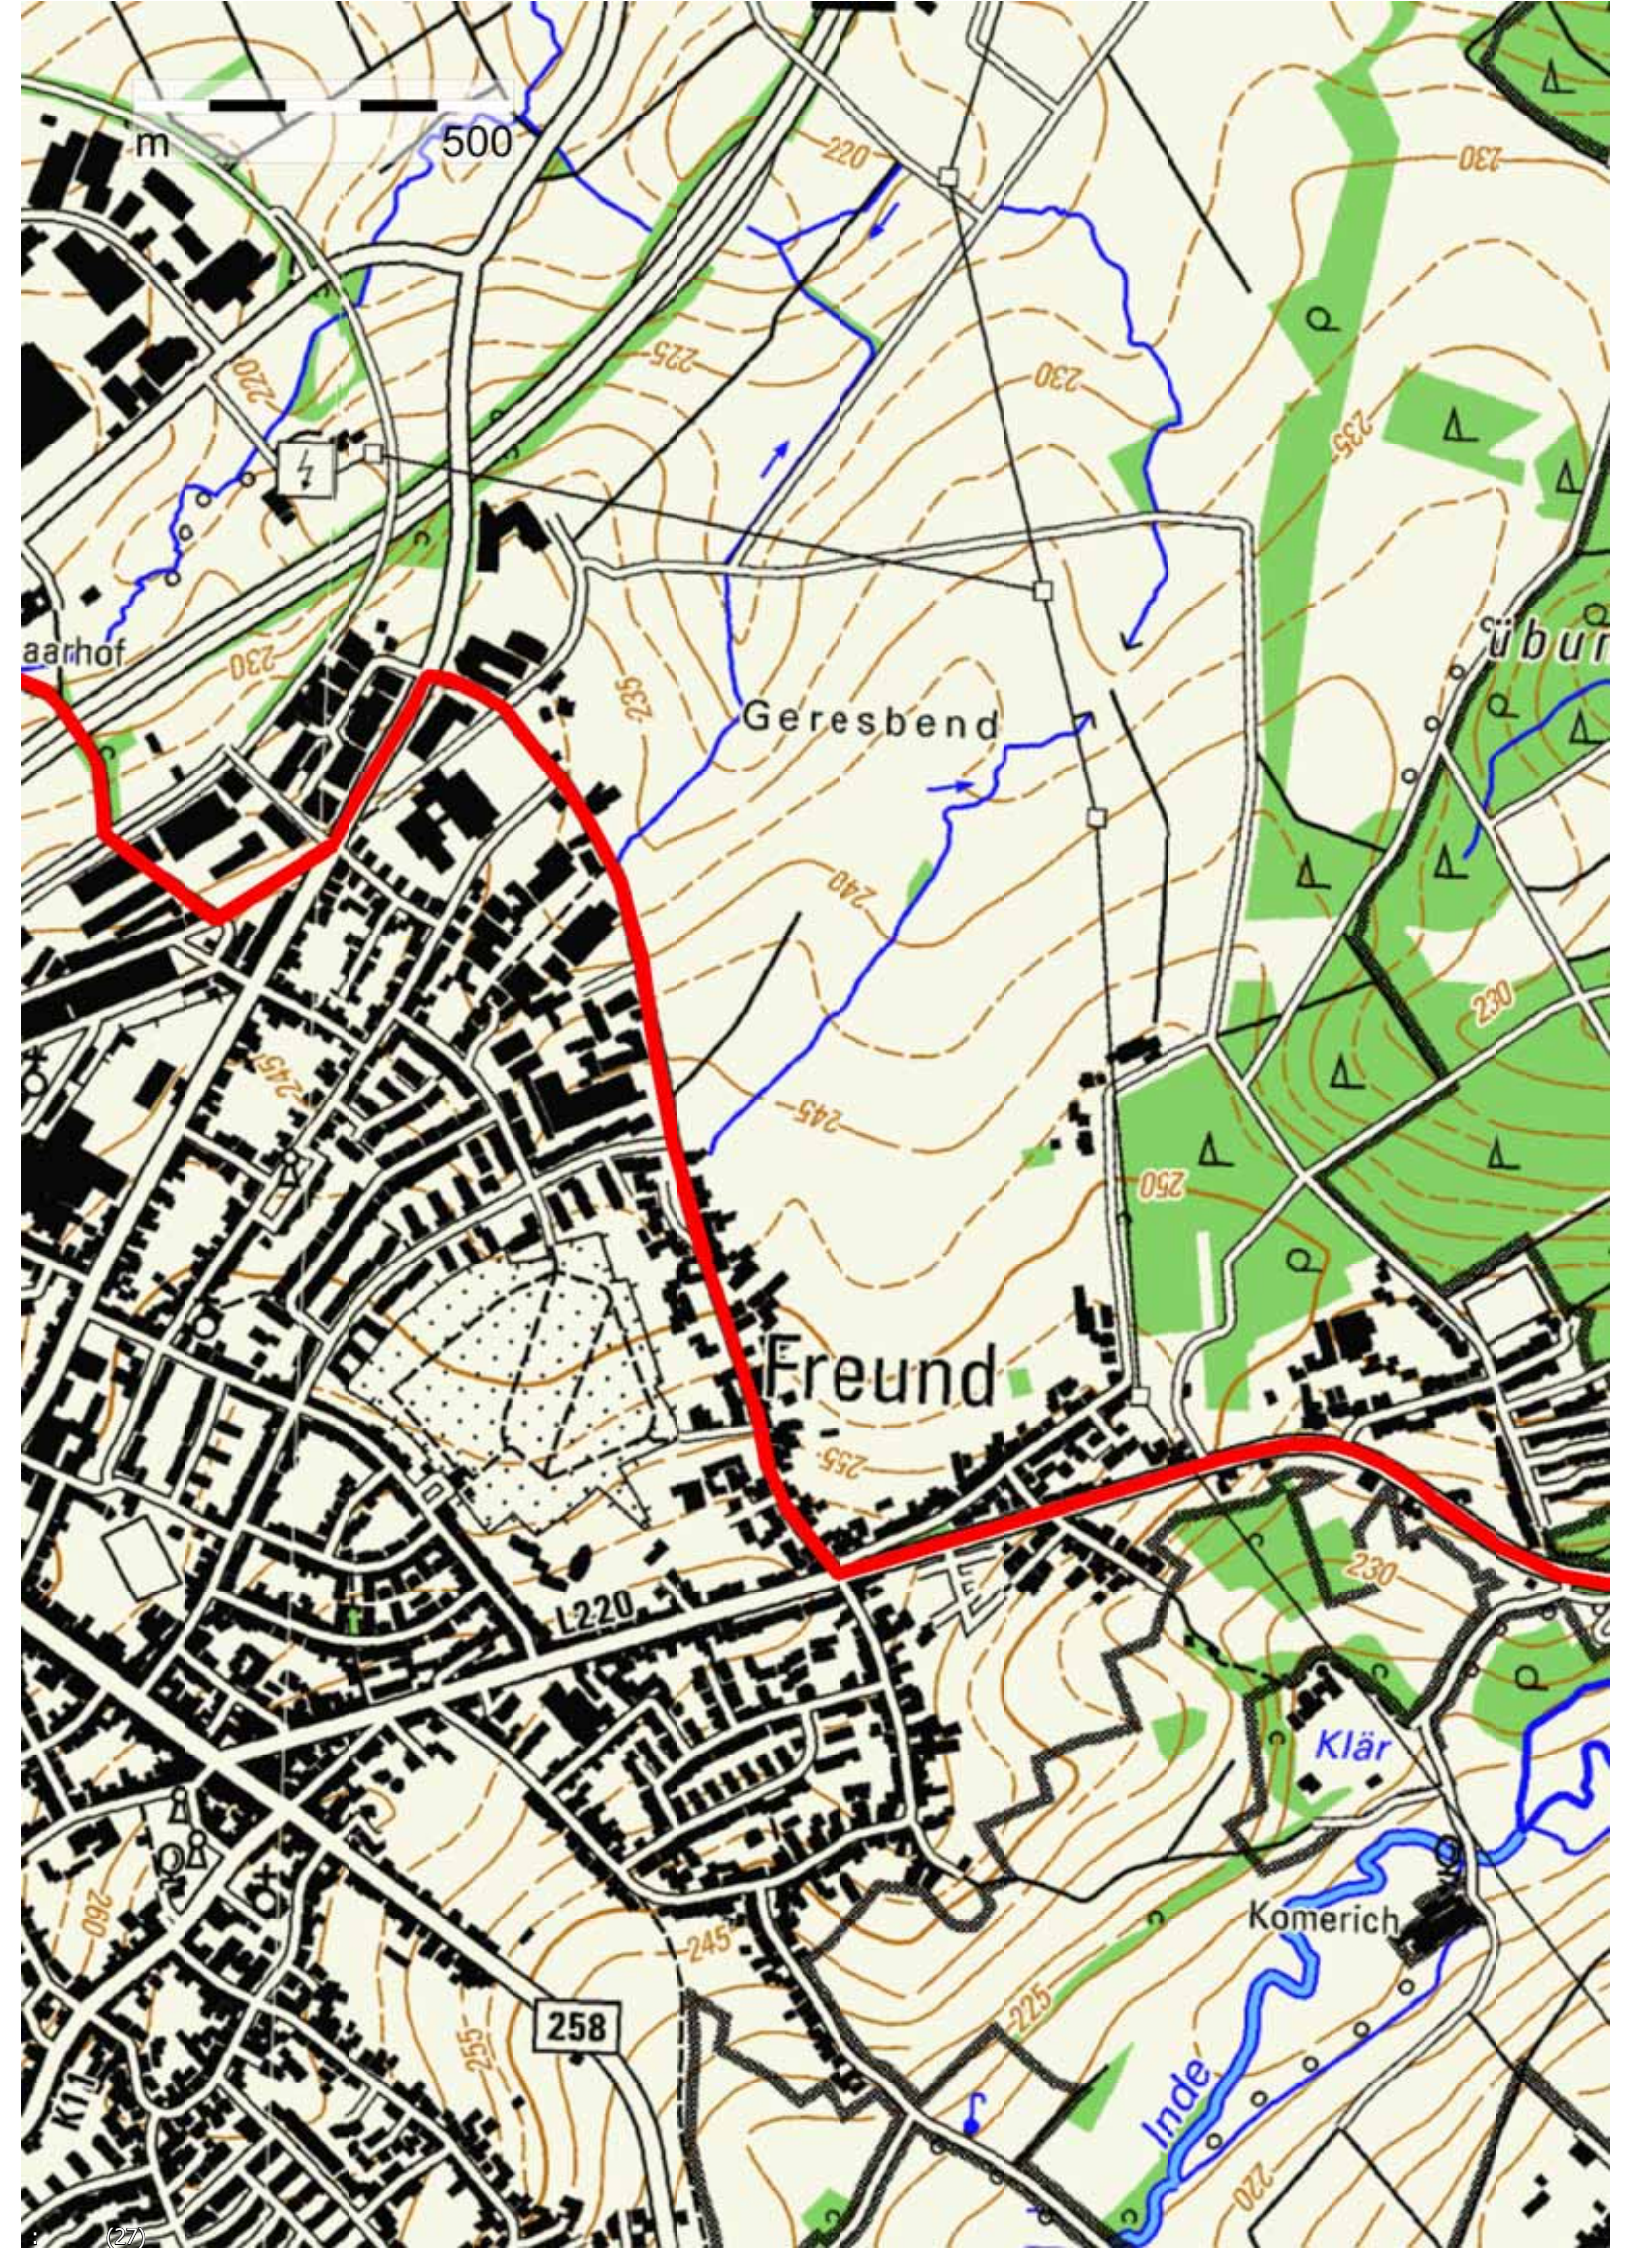

m

500

Geresbend

Freund

258

Klär

Komerich

Inde

Sübur

aaahof