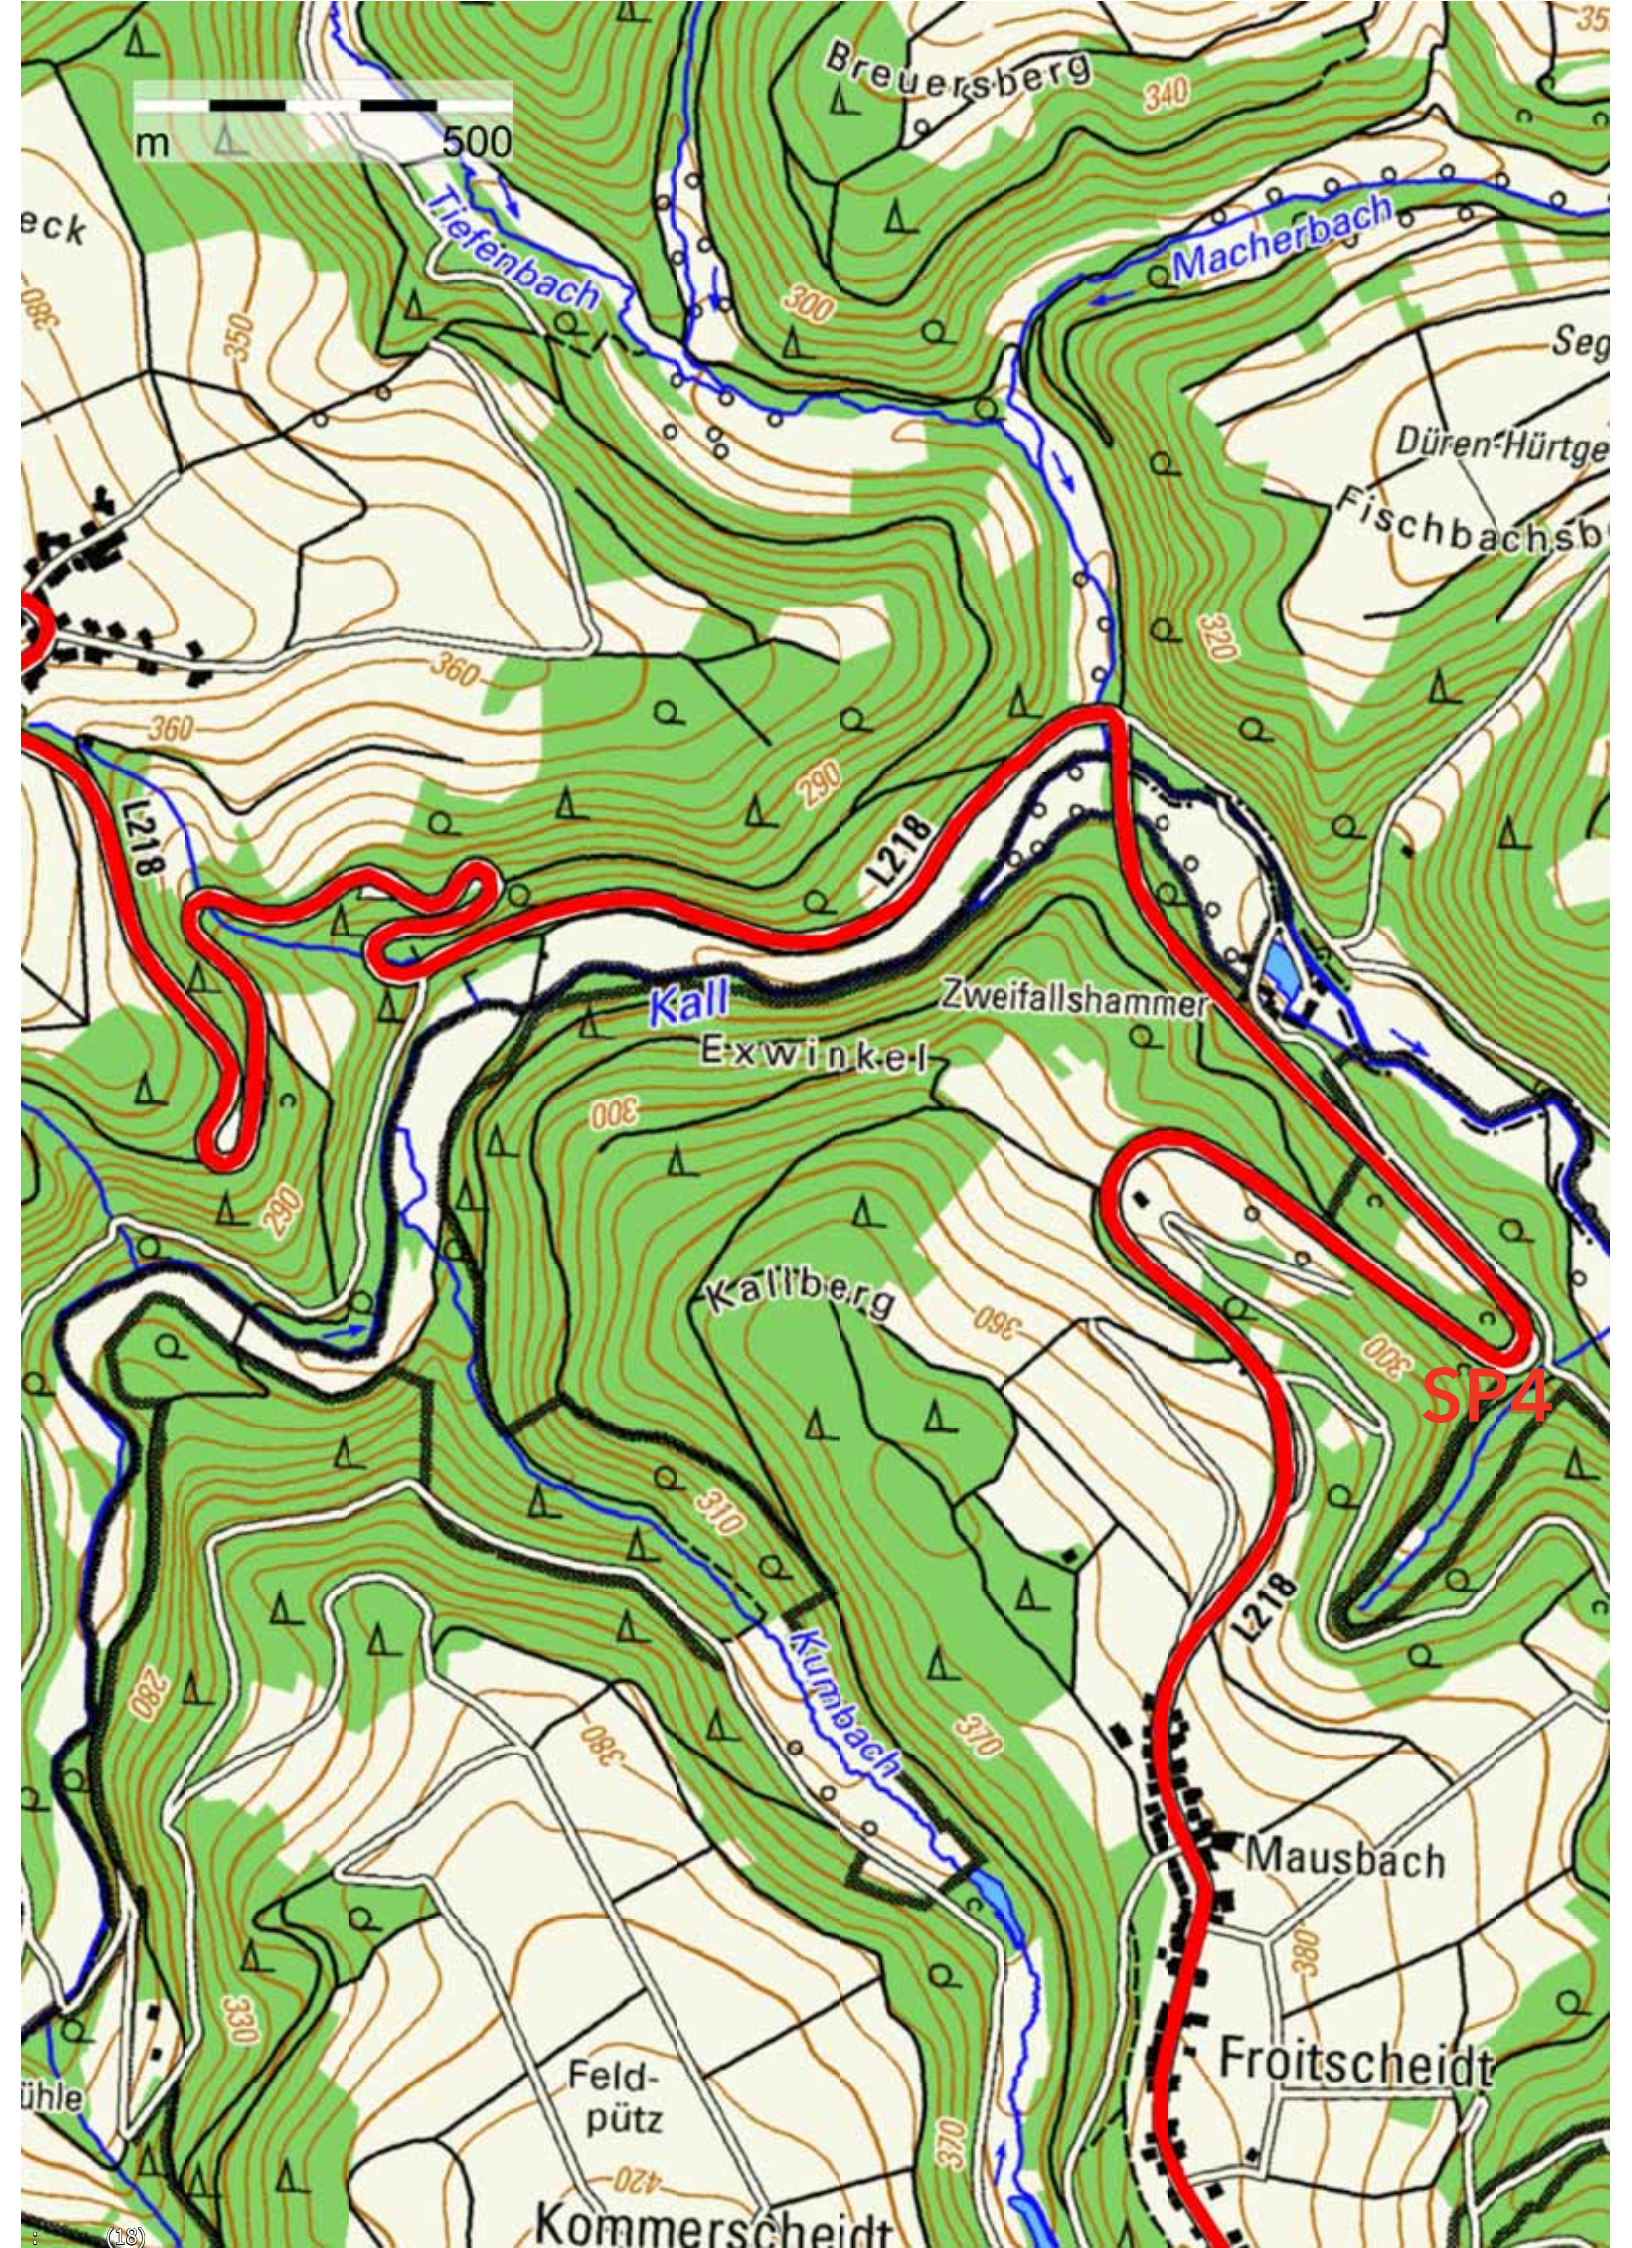

Geisief

Wolfskaul

L246

Harscheidt

Wildpark

Schmidt

Dürsc

Scheidbaum

ND (Ilex)

orsberg

m 500

Breuersberg 340

Tiefenbach

Macherbach

300

320